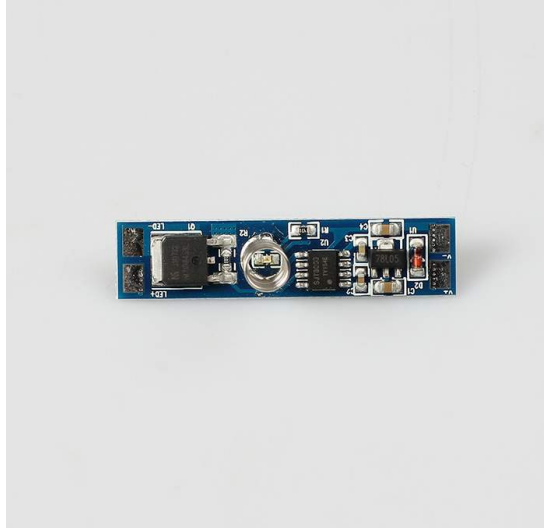

LED HOUSE

enlightening
spaces®

Virtakytkin ON OFF + DIM 12-24V IP20

Tuotekoodi 13880

Teho: 96W 12V, tai 192W 24V.

Nopea kosketus: kytke päälle / pois päältä.

Pitkä kosketus: himmennys.

Takuu 2 vuotta

Syöttöjännite 12-24V

Himmennettävä PUSH

Nimellisvirta 5A

Kotelointiluokka IP20

Pituus 56.0mm

Leveys 10.0mm

Korkeus 9.0mm