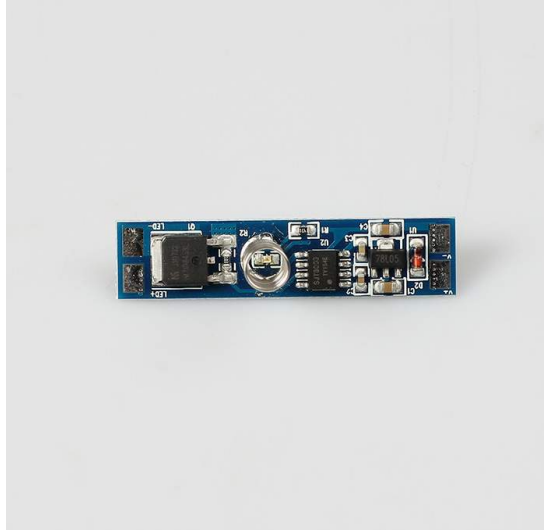

LED HOUSE

enlightening
spaces®

Virtakytkin ON OFF + DIM 12-24V IP20 PUSH

Tuotekoodi 13880

Teho: 96W 12V, tai 192W 24V.

Nopea kosketus: kytke päälle / pois päältä.

Pitkä kosketus: himmennys.

Takuu	2 vuotta
Syöttöjännite	12-24V
Himmennettävä	PUSH
Nimellisvirta	5A
Kotelointiluokka	IP20
Pituus	56.0mm
Leveys	10.0mm
Korkeus	9.0mm