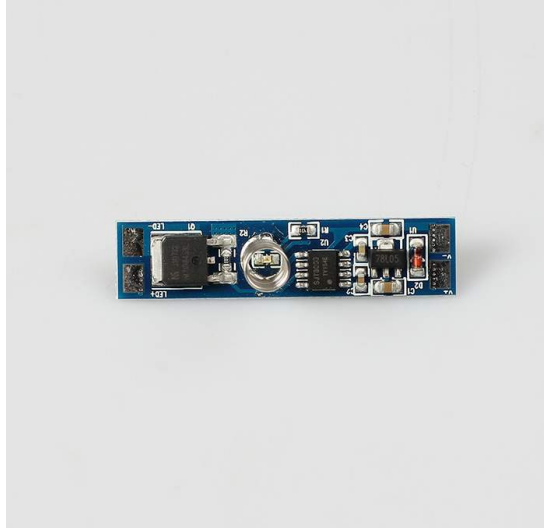

LED HOUSE

enlightening
spaces®

Virtakytkin ON OFF + DIM 12-24V IP20 PUSH

Tuotekoodi 13880

Teho: 96W 12V, tai 192W 24V.

Nopea kosketus: kytke päälle / pois päältä.

Pitkä kosketus: himmennys.

Takuu	2 vuotta
Syöttöjännite	12-24V
Himmennettävä	PUSH
Nimellisvirta	5A
Kotelointiluokka	IP20
Pituus	56.0mm
Leveys	10.0mm
Korkeus	9.0mm