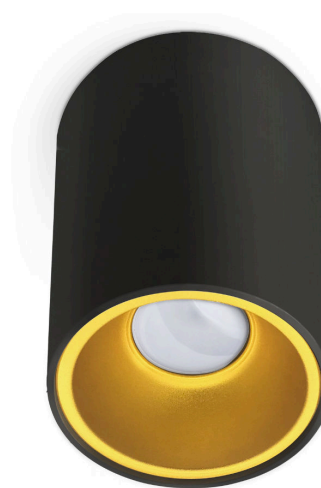

## Valaisimen kehys KIVI musta / kultainen kierros 230V GU10 IP20

Tuotekoodi 14134

Vaikuttava pinta-asennettava [kattovalaisin](#). Soveltuu erilaisten sisätilojen valaisemiseen.

LED-polttimo ei sisälly pakettiin!

Voidaan asentaa sekä seinälle että kattoon.

Valaise maailmasi LED-talon ammattilaisten avulla - [katso projektiportfoliomme täältä!](#)

Syöttöjännite	230V
Maksimiteho	35W
Kanta	GU10
Kotelointiluokka	IP20
Korkeus	140.0mm
Halkaisija	97.0mm
Laatikossa	20kpl
Rungon väri	musta / kultainen
Rungon materiaali	alumiini
Kiilto	matto
Muoto	kierros
Käyttöympäristö	sisäkäyttöön