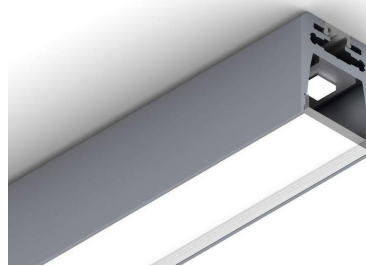

## Alumiiniprofili Alu Swiss 20

Tuotekoodi 14184

Pinnalle asennettava alumiiniprofili on käytännöllinen tapa asentaa LED-nauha tehokkaasti. Alumiiniprofilin avulla ei ole vaaraa, että LED-nauha liukuu pois paikaltaan, ja profiilin kansi pitää valonjaon tasaisena ja kodikkaana.

Profiili on kestävä, mutta kevyt, mikä takaa pitkän käyttöiän ja vakauden. Pinnalle asennettavan alumiiniprofilin asentaminen on erittäin helppoa.

Alumiiniprofilia on hyvä käyttää monissa eri tiloissa. Keittiössä voimakkaampi LED-nauha alumiiniprofililla toimii hyvin työtason yläpuolella. Olohuoneessa tämä yhdistelmä voi luoda kodikkaan korostusvalaistuksen. Korkean IP-arvon tuotteet sopivat täydellisesti kylpyhuoneisiin, ja vähittäiskaupassa LED-nauhat alumiiniprofiileilla ovat ihanteellisia tuotteiden korostamiseen!

Maksimiteho	22W
Pituus	2000.0mm
Leveys	20.0mm
Korkeus	24.7mm
Rungon materiaali	alumiini
Kiilto	matto