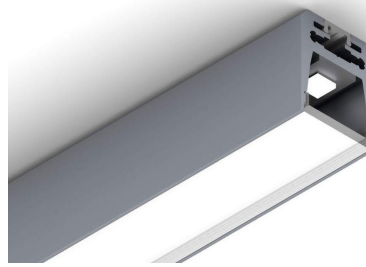

## Alumiiniprofili Alu Swiss 20

Tuotekoodi 14184

Pinnalle asennettava alumiiniprofili on käytännöllinen tapa asentaa LED-nauha tehokkaasti. Alumiiniprofilin avulla ei ole vaaraa, että LED-nauha liukuu pois paikaltaan, ja profiilin kansi pitää valonjaon tasaisena ja kodikkaana.

Profiili on kestävä, mutta kevyt, mikä takaa pitkän käyttöiän ja vakauden. Pinnalle asennettavan alumiiniprofilin asentaminen on erittäin helppoa.

Alumiiniprofilia on hyvä käyttää monissa eri tiloissa. Keittiössä voimakkaampi LED-nauha alumiiniprofililla toimii hyvin työtason yläpuolella. Olohuoneessa tämä yhdistelmä voi luoda kodikkaan korostusvalaistuksen. Korkean IP-arvon tuotteet sopivat täydellisesti kylpyhuoneisiin, ja vähittäiskaupassa LED-nauhat alumiiniprofiileilla ovat ihanteellisia tuotteiden korostamiseen!

Maksimiteho	22W
Pituus	2000.0mm
Leveys	20.0mm
Korkeus	24.7mm
Rungon materiaali	alumiini
Kiilto	matto