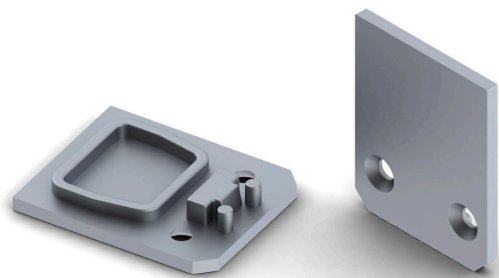

**LED
HOUSE**
enlightening
spaces®

Päätytulppa Alu Swiss 20

Tuotekoodi 14185