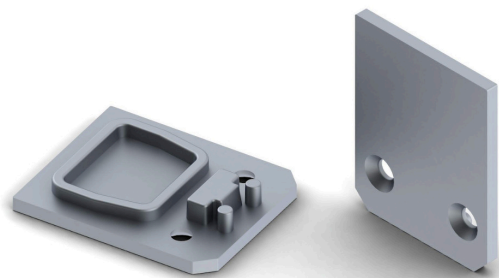

**LED  
HOUSE**  
enlightening  
spaces®

**Päätytulppa Alu Swiss 20**

Tuotekoodi 14185