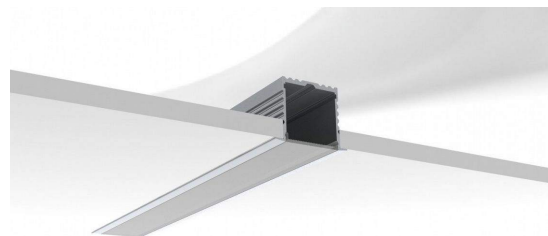

LED HOUSE

enlightening
spaces®

Alumiiniprofili ALU PowerLine RPL 35mm 2m

Tuotekoodi 14509

Pituus 2000.0mm

Leveys 35.0mm

Korkeus 35.0mm