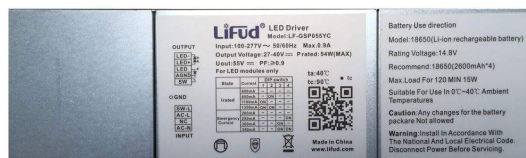

**LED
HOUSE**
enlightening
spaces®

Akkulaite LIFUD 120min LF-GSP055YC 230V 40W

Tuotekoodi 14549

Brändi LIFUD
Syöttöjännite 230V
Lähtöjännite 27-40V
Teho 40W
Nimellisvirta 1100mA
Sertifikaatit CE, RoHS