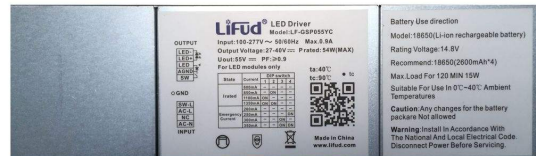

**LED
HOUSE**
enlightening
spaces®

Akkulaite LIFUD 120min LF-GSP055YC 230V 40W

Tuotekoodi 14549

Brändi LIFUD
Syöttöjännite 230V
Lähtöjännite 27-40V
Teho 40W
Maksimiteho 40W
Nimellisvirta 1100mA
Sertifikaatit CE, RoHS