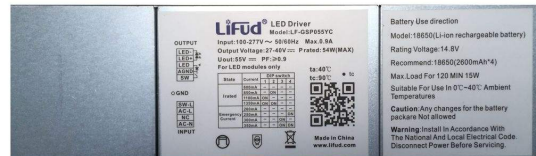

**LED
HOUSE**
enlightening
spaces®

Akkulaite LIFUD 120min LF-GSP055YC 230V 40W

Tuotekoodi 14549

Brändi LIFUD
Syöttöjännite 230V
Lähtöjännite 27-40V
Teho 40W
Nimellisvirta 1100mA
Sertifikaatit CE, RoHS