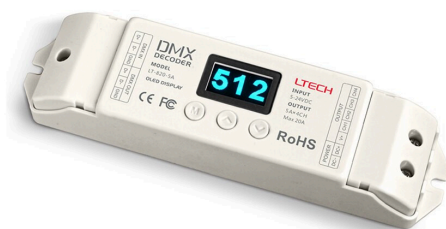

LTECH

Ohjausyksikkö LTECH LT-820 DMX Decoder 4ch 5-24V DMX

Tuotekoodi 14558

Takuu	3 vuotta
Brändi	LTECH
Syöttöjännite	5-24V
Himmennettävä	DMX
Nimellisvirta	20A