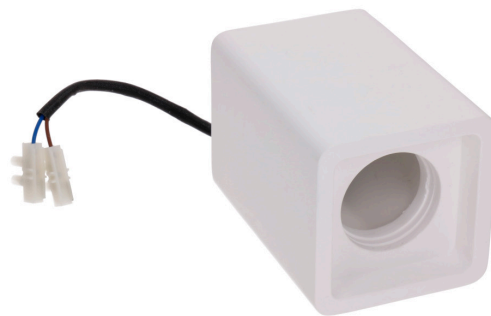

ART of LIGHT

Kattovalaisin Art of Light NAOS valkoinen 230V 35W GU10

Tuotekoodi 14744

Kipsikehys.

Brändi	Art of Light
Syöttöjännite	230V
Teho	35W
Kanta	GU10
Pituus	90.0mm
Leveys	90.0mm
Korkeus	135.0mm
Rungon väri	valkoinen
Rungon materiaali	kipsi
Kiilto	matto
Käyttöympäristö	sisäkäyttöön
Sertifikaatit	CE