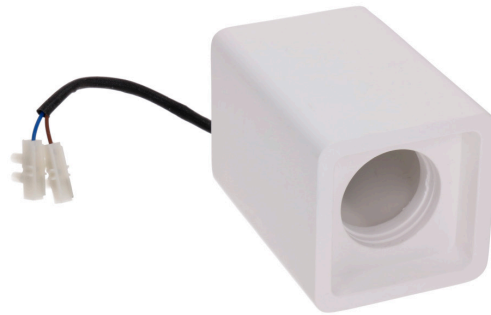

ART of LIGHT

Kattovalaisin Art of Light NAOS valkoinen 230V 35W GU10

Tuotekoodi 14744

Kipsikehys.

Brändi	Art of Light
Syöttöjännite	230V
Teho	35W
Kanta	GU10
Pituus	90.0mm
Leveys	90.0mm
Korkeus	135.0mm
Rungon väri	valkoinen
Rungon materiaali	kipsi
Kiilto	matto
Käyttöympäristö	sisäkäyttöön
Sertifikaatit	CE