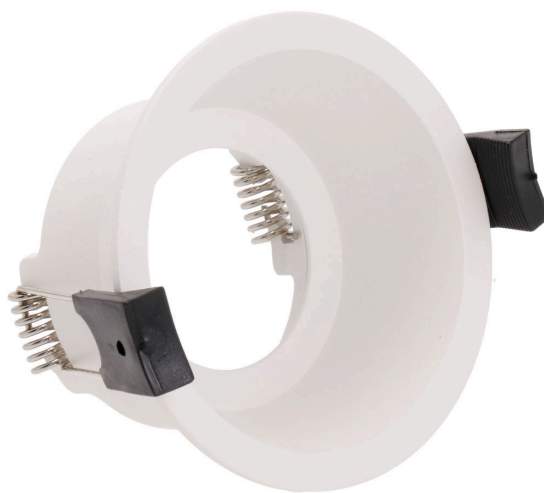

## Valaisimen kehys DL170-75-A valkoinen pyöreä GU10 IP20

Tuotekoodi 14849

Kanta	GU10
Kotelointiluokka	IP20
Korkeus	50.0mm
Halkaisija	85.0mm
Asennusaukon halkaisija	75mm
Laatikossa	100kpl
Rungon väri	valkoinen
Rungon materiaali	alumiini
Kiilto	matto
Muoto	pyöreä