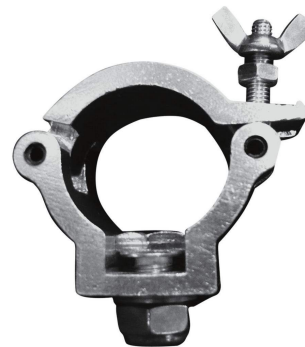

**LED  
HOUSE**  
enlightening  
spaces®

**Kiinnityspidike Mounting coupler 100kg 35mm musta**

Tuotekoodi 15027

Rungon väri musta