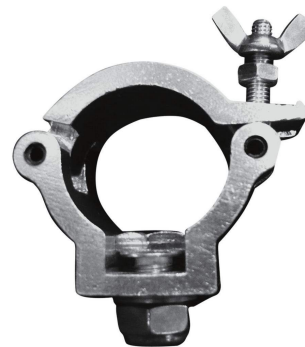

**LED
HOUSE**
enlightening
spaces®

Kiinnityspidike Mounting coupler 100kg 35mm musta

Tuotekoodi 15027

Rungon väri musta