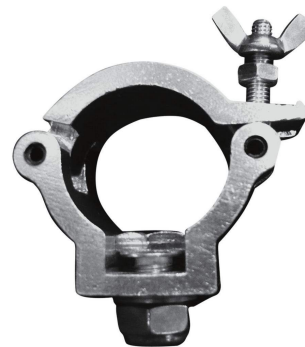

**LED  
HOUSE**  
enlightening  
spaces®

**Kiinnityspidike Mounting coupler 200kg 50mm musta**

Tuotekoodi 15028

Rungon väri musta