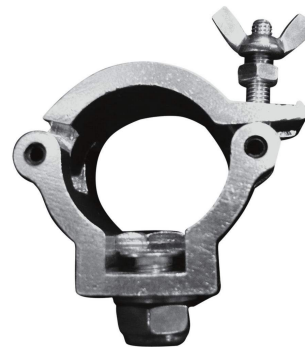

**LED
HOUSE**
enlightening
spaces®

Kiinnityspidike Mounting coupler 200kg 50mm musta

Tuotekoodi 15028

Rungon väri musta