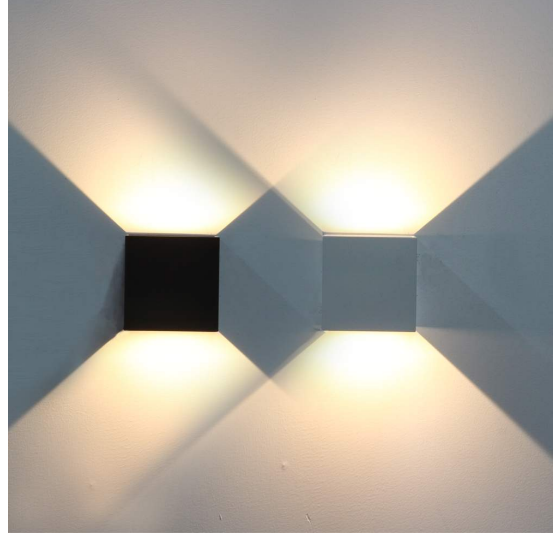

## Julkisivuvalaisime A100 musta 230V 12W 840lm IP65 830

Tuotekoodi 15037

Vaikuttava julkisivuvalo, jonka valonsäteet valaisevat molemmille puolille. Neliönmuotoinen seinävalo sopii hyvin valaisemaan yksityistalojen seiniä tunnelmavalaistuksella puutarhassa.

Väriämpötila	lämmin valkoinen 3000K
Valovirta	840luumenia
Valaistusteho lm79	70lm/W
Syöttöjännite	230V
Teho	12W
Cri	80
Kotelointiluokka	IP65
Käyttöikä	25000h
Leveys	100.0mm
Korkeus	100.0mm
Paino	500g
Rungon väri	musta
Rungon materiaali	alumiini
Kiilto	matto
Käyttöympäristö	ulkokäyttöön
Sertifikaatit	CE, RoHS
Energialuokka	