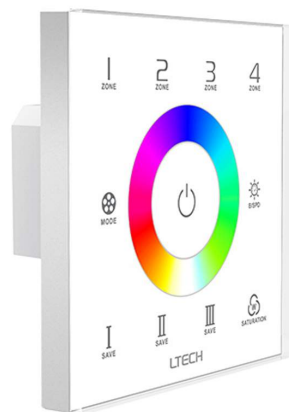

LTECH

Ohjauspaneeli LTECH EX7S RGB Touch Panel 4 zones 230V IP20

Tuotekoodi 15116

Brändi	LTECH
Syöttöjännite	230V
Koteloiluokka	IP20
Pituus	86.0mm
Leveys	86.0mm
Korkeus	36.0mm
Paino	225 g
Käyttölämpötila	-20 ~ 55°C
Sertifikaatit	CE, RoHS