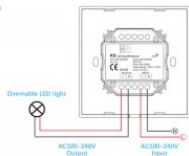

Säätimet SKYDANCE KS valkoinen 100-240V IP20 TRIAC

Tuotekoodi 15483

Takuu	5 vuotta
Brändi	SKYDANCE
Syöttöjännite	100-240V
Himmennettävä	TRIAC
Maksimiteho	240W
Nimellisvirta	1000mA
Kotelointiluokka	IP20
Pituus	86.0mm
Leveys	86.0mm
Korkeus	48.0mm
Asennusaukon halkaisija	51mm
Rungon väri	valkoinen
Käyttöympäristö	sisäkäyttöön
Sertifikaatit	CE

• KS connect with dimmable LED