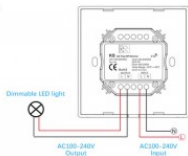

Säätimet SKYDANCE KS valkoinen 100-240V IP20 TRIAC

Tuotekoodi 15483

Takuu	5 vuotta
Brändi	SKYDANCE
Syöttöjännite	100-240V
Himmennettävä	TRIAC
Maksimiteho	240W
Nimellisvirta	1000mA
Kotelointiluokka	IP20
Pituus	86.0mm
Leveys	86.0mm
Korkeus	48.0mm
Asennusaukon halkaisija	51mm
Rungon väri	valkoinen
Käyttöympäristö	sisäkäyttöön
Sertifikaatit	CE

• KS connect with dimmable LED