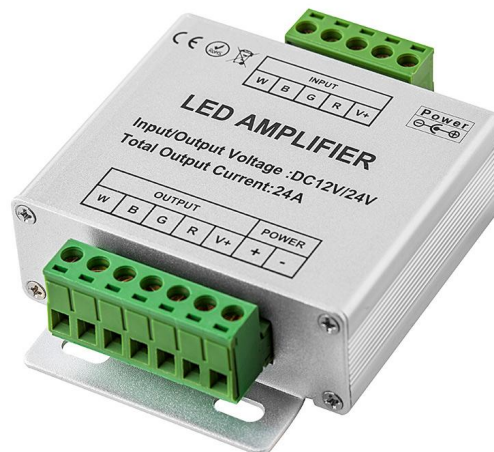

LED HOUSE

enlightening
spaces®

Signaalinvahvistin 4x6A 12-24V 576W IP20

Tuotekoodi 15587

Takuu	2 vuotta
Syöttöjännite	12-24V
Teho	576W
Nimellisvirta	24A
Kotelointiluokka	IP20
Pituus	65.0mm
Leveys	55.0mm
Korkeus	24.0mm
Paino	100g
Rungon materiaali	alumiini
Käyttöympäristö	sisäkäyttöön
Sertifikaatit	CE