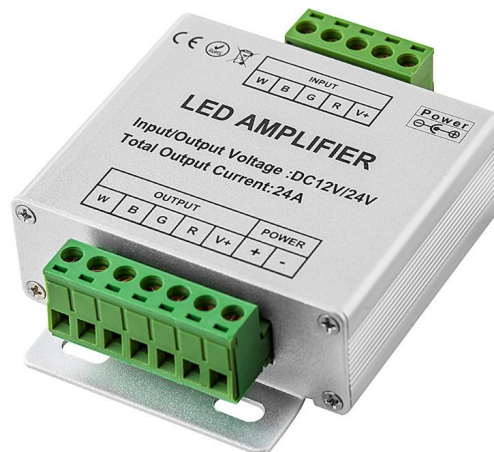

**LED
HOUSE**
enlightening
spaces®

Signaalinvahvistin 4x6A 12-24V 576W IP20

Tuotekoodi 15587

Takuu	2 vuotta
Syöttöjännite	12-24V
Teho	576W
Maksimiteho	576W
Nimellisvirta	24A
Kotelointiluokka	IP20
Pituus	65.0mm
Leveys	55.0mm
Korkeus	24.0mm
Paino	100 g
Rungon materiaali	alumiini
Käyttöympäristö	sisäkäyttöön
Sertifikaatit	CE