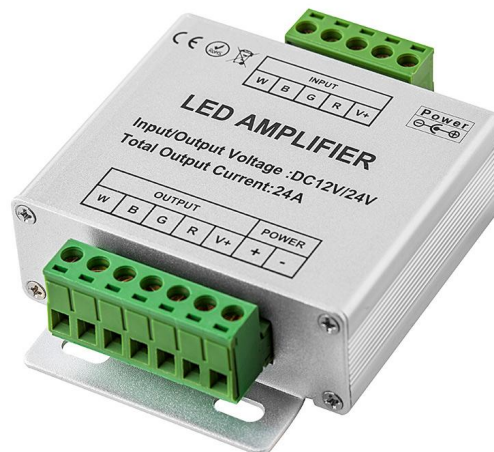

## Signaalinvahvistin 4x6A 12-24V 576W IP20

Tuotekoodi 15587

Takuu	2 vuotta
Syöttöjännite	12-24V
Teho	576W
Nimellisvirta	24A
Kotelointiluokka	IP20
Pituus	65.0mm
Leveys	55.0mm
Korkeus	24.0mm
Paino	100g
Rungon materiaali	alumiini
Käyttöympäristö	sisäkäyttöön
Sertifikaatit	CE