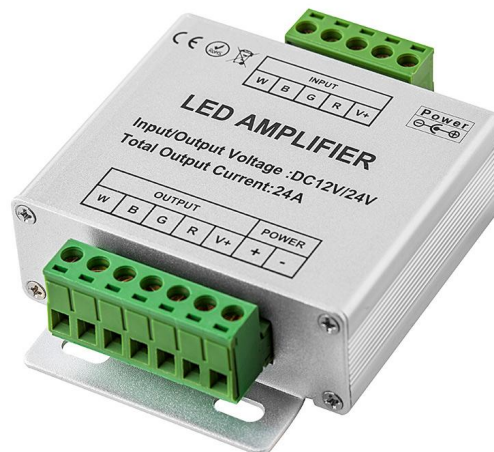

**LED
HOUSE**
enlightening
spaces®

Signaalinvahvistin 4x6A 12-24V 576W IP20

Tuotekoodi 15587

Takuu	2 vuotta
Syöttöjännite	12-24V
Teho	576W
Nimellisvirta	24A
Kotelointiluokka	IP20
Pituus	65.0mm
Leveys	55.0mm
Korkeus	24.0mm
Paino	100g
Rungon materiaali	alumiini
Käyttöympäristö	sisäkäyttöön
Sertifikaatit	CE