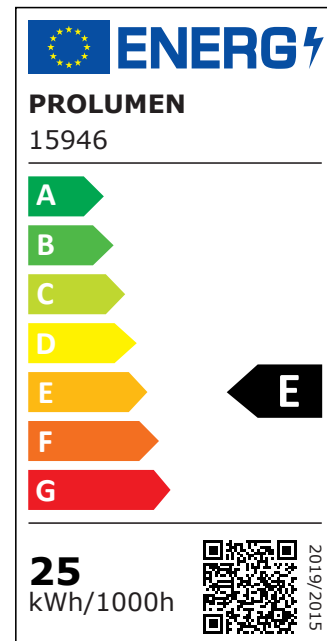

## **LED-kiskovalaisin PROLUMEN Durham valkoinen 230V 25W 2500lm 38° IP20 940**

Tuotekoodi 15946

Elegantti LED kohdevalaisin. Kaikilla Durham-malleilla on korkealaatuiset värintoiston LED-sirut (CRI90), mikä varmistaa valonväriksen tarkkuuden.

Kun sopivaa LED-kiskovalaisinta tilataan, Durham-mallissa on seuraavat vaihtoehdot:

Tehot: 15W, 20W, 25W, 30W, 42W.

Kaikki mallit: 150-200lm/W.

Väriämpötilat: 2700/3000/3500/4000/5000K.

Valokeila: 15°/20°/38°/60°.

Väriämpötila	päivänvalkoinen 4000K
Valovirta	2500lumenia
Valaistusteho lm79	100lm/W
Takuu	5 vuotta
Valonlähde	CITIZEN LED
Virransyöttöyksikkö	<a href="#">TRIDONIC</a>
Brändi	<a href="#">PROLUMEN</a>
Syöttöjännite	230V
Tehokerroin	0.90
Teho	25W
Linssin kulma	38°
Cri	90
Sdcm - macadam ellipses	3
Kotelointiluokka	IP20
Käyttöikä	50000h
Korkeus	170.0mm
Halkaisija	85.0mm
Laatikossa	12kpl
Rungon väri	valkoinen
Rungon materiaali	alumiini
Käyttöympäristö	sisäkäyttöön
Sertifikaatit	CE
Eprel	<a href="#">1260927</a>
Energialuokka	