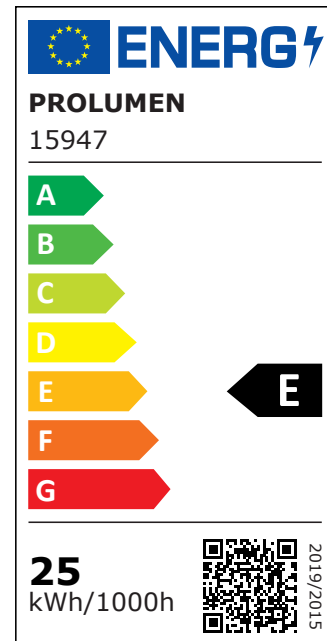

LED-kiskovalaisin PROLUMEN Durham valkoinen 230V 25W 2500lm 38° IP20 930

Tuotekoodi 15947

Elegantti LED kohdevalaisin. Kaikilla Durham-malleilla on korkealaatuiset värintoiston LED-sirut (CRI90), mikä varmistaa valonväriksen tarkkuuden.

Kun sopivaa LED-kiskovalaisinta tilataan, Durham-mallissa on seuraavat vaihtoehdot:

Tehot: 15W, 20W, 25W, 30W, 42W.

Kaikki mallit: 150-200lm/W.

Väriämpötilat: 2700/3000/3500/4000/5000K.

Valokeila: 15°/20°/38°/60°.

Väriämpötila	lämmin valkoinen 3000K
Valovirta	2500luumenia
Valaistusteho lm79	100lm/W
Takuu	5 vuotta
Valonlähde	CITIZEN LED
Virransyöttöyksikkö	TRIDONIC
Brändi	PROLUMEN
Syöttöjännite	230V
Tehokerroin	0.90
Teho	25W
Linssin kulma	38°
Cri	90
Sdcm - macadam ellipses	3
Kotelointiluokka	IP20
Käyttöikä	50000h
Korkeus	170.0mm
Halkaisija	85.0mm
Rungon väri	valkoinen
Rungon materiaali	alumiini
Käyttöympäristö	sisäkäyttöön
Sertifikaatit	CE
Eprel	1260928
Energialuokka	