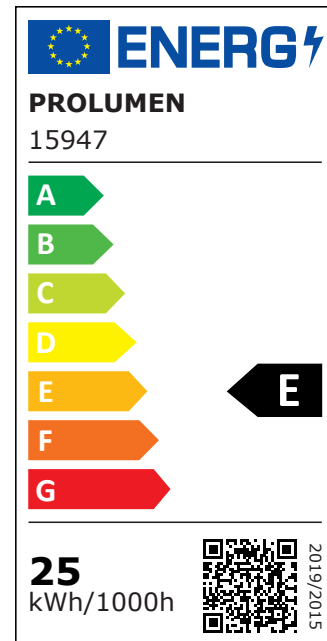

## **LED-kiskovalaisin PROLUMEN Durham valkoinen 230V 25W 2500lm 38° IP20 930**

Tuotekoodi 15947

Elegantti LED kohdevalaisin. Kaikilla Durham-malleilla on korkealaatuiset värintoiston LED-sirut (CRI90), mikä varmistaa valonväriksen tarkkuuden.

Kun sopivaa LED-kiskovalaisinta tilataan, Durham-mallissa on seuraavat vaihtoehdot:

Tehot: 15W, 20W, 25W, 30W, 42W.

Kaikki mallit: 150-200lm/W.

Väriämpötilat: 2700/3000/3500/4000/5000K.

Valokeila: 15°/20°/38°/60°.

Väriämpötila	lämmin valkoinen 3000K
Valovirta	2500luumenia
Valaistusteho lm79	100lm/W
Takuu	5 vuotta
Valonlähde	CITIZEN LED
Virransyöttöyksikkö	<a href="#">TRIDONIC</a>
Brändi	<a href="#">PROLUMEN</a>
Syöttöjännite	230V
Tehokerroin	0.90
Teho	25W
Linssin kulma	38°
Cri	90
Sdcm - macadam ellipses	3
Kotelointiluokka	IP20
Käyttöikä	50000h
Korkeus	170.0mm
Halkaisija	85.0mm
Rungon väri	valkoinen
Rungon materiaali	alumiini
Käyttöympäristö	sisäkäyttöön
Sertifikaatit	CE
Eprel	<a href="#">1260928</a>
Energialuokka	