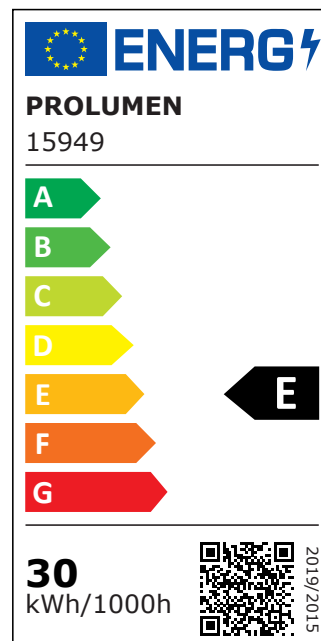

Kun sopivaa LED-kiskovalaisinta tilataan, Durham-mallissa on seuraavat vaihtoehdot:

Tehot: 15W, 20W, 25W, 30W, 42W.

Kaikki mallit: 150-200lm/W.

Väriämpötilat: 2700/3000/3500/4000/5000K.

Valokeila: 15°/20°/38°/60°.

Väriämpötila	lämmin valkoinen 3000K
Valovirta	3000luumenia
Valaistusteho lm79	100lm/W
Takuu	5 vuotta
Valonlähde	CITIZEN LED
Virransyöttöyksikkö	TRIDONIC
Brändi	PROLUMEN
Syöttöjännite	230V
Tehokerroin	0.90
Teho	30W
Linssin kulma	38°
Cri	90
Sdcm - macadam ellipses	3
Kotelointiluokka	IP20
Käyttöikä	50000h
Korkeus	185.0mm
Halkaisija	95.0mm
Laatikossa	12kpl
Rungon väri	valkoinen
Rungon materiaali	alumiini
Käyttöympäristö	sisäkäyttöön
Sertifikaatit	CE
Eprel	1074801
Energialuokka	