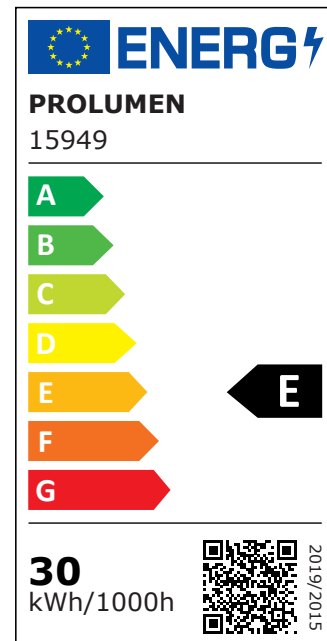

Kun sopivaa LED-kiskovalaisinta tilataan, Durham-mallissa on seuraavat vaihtoehdot:

Tehot: 15W, 20W, 25W, 30W, 42W.

Kaikki mallit: 150-200lm/W.

Väriämpötilat: 2700/3000/3500/4000/5000K.

Valokeila: 15°/20°/38°/60°.

Väriämpötila	lämmin valkoinen 3000K
Valovirta	3000luumenia
Valaistusteho lm79	100lm/W
Takuu	5 vuotta
Valonlähde	CITIZEN LED
Virransyöttöyksikkö	TRIDONIC
Brändi	PROLUMEN
Syöttöjännite	230V
Tehokerroin	0.90
Teho	30W
Linssin kulma	38°
Cri	90
Sdcm - macadam ellipses	3
Kotelointiluokka	IP20
Käyttöikä	50000h
Korkeus	185.0mm
Halkaisija	95.0mm
Laatikossa	12kpl
Rungon väri	valkoinen
Rungon materiaali	alumiini
Käyttöympäristö	sisäkäyttöön
Sertifikaatit	CE
Eprel	1074801
Energialuokka	