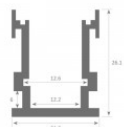

Alumiiniprofili LUZ NEGRA Dublin XL 3m hopea IP65

Tuotekoodi 16044

Hinta ilman kantta!

Brändi	LUZ NEGRA
Koteloitusluokka	IP65
Pituus	3000.0mm
Leveys	21.3mm
Korkeus	26.1mm
Rungon väri	hopea
Rungon materiaali	alumiini
Kiilto	matto

Scale 1:2

Scale 1:1