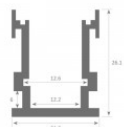

## Alumiiniprofili LUZ NEGRA Dublin XL 3m hopea IP65

Tuotekoodi 16044

Hinta ilman kantta!

Brändi	<a href="#">LUZ NEGRA</a>
Koteloitusluokka	IP65
Pituus	3000.0mm
Leveys	21.3mm
Korkeus	26.1mm
Rungon väri	hopea
Rungon materiaali	alumiini
Kiilto	matto

Scale 1:2

Scale 1:1