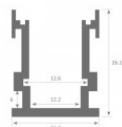

Alumiiniprofili LUZ NEGRA Dublin XL 3m hopea IP65

Tuotekoodi 16044

Hinta ilman kantta!

Brändi	LUZ NEGRA
Koteloitusluokka	IP65
Pituus	3000.0mm
Leveys	21.3mm
Korkeus	26.1mm
Rungon väri	hopea
Rungon materiaali	alumiini
Kiilto	matto

Scale 1:2

Scale 1:1