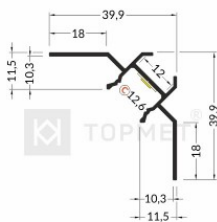

## Alumiiniprofili TOPMET UNI-TILE12 90 C PLUS 2m hopea

Tuotekoodi 16160

Alumiiniprofili on erinomainen tapa luoda esteettinen ja käytännöllinen valaistusratkaisu muuten varjoon jääviin paikkoihin.

Kulmaan asennettava alumiiniprofili sopii hyvin efektiivalaistukseen keittiössä keittiökaapeissa tai työtason yläpuolella, hyllyjen ja laatikoiden valaistamiseen vaatekaapeissa, tunnelmavalaistukseen olohuoneessa perinteisten listojen sijaan, koriste-esineiden ja kirjojen korostamiseen hyllyillä, portaiden askelmien valaistukseen käytävillä ja moniin muihin eri paikkoihin.

Brändi [TOPMET](#)  
Pituus 2000.0mm  
Rungon väri hopea

UNI-TILE12 90 deg C PLUS 0 10mm