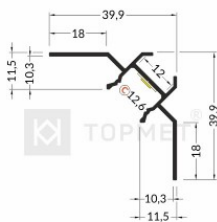

Alumiiniprofiili TOPMET UNI-TILE12 90 C PLUS 2m hopea

Tuotekoodi 16160

Alumiiniprofiili on erinomainen tapa luoda esteettinen ja käytännöllinen valaistusratkaisu muuten varjoon jääviin paikkoihin.

Kulmaan asennettava alumiiniprofiili sopii hyvin efektiivalaistukseen keittiössä keittiökaapeissa tai työtason yläpuolella, hyllyjen ja laatikoiden valaistamiseen vaatekaapeissa, tunnelmavalaistukseen olohuoneessa perinteisten listojen sijaan, koriste-esineiden ja kirjojen korostamiseen hyllyillä, portaiden askelmien valaistukseen käytävillä ja moniin muihin eri paikkoihin.

Brändi [TOPMET](#)
Pituus 2000.0mm
Rungon väri hopea

UNI-TILE12 90 deg C PLUS 0 10mm