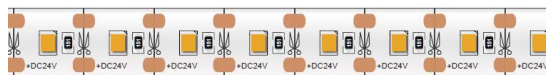

REVAL BULB

LED-valonauha REVAL BULB 2835 120LED 1m voidaan leikata jokaisen LEDin jälkeen 12V 9.6W 920lm 120° IP20 930

Tuotekoodi 16198

Voidaan leikata jokaisen LEDin jälkeen. Voit tilata 2700K, 3000K, 4000K, 6000K valonlämpötilat.

Väriämpötila	lämmin valkoinen 3000K
Valovirta	920luumenia
Valaistusteho lm79	96lm/W
Takuu	3 vuotta
Brändi	REVAL BULB
Syöttöjännite	12V
Teho	9.6W
Maksimiteho	9.6W
Linssin kulma	120°
Cri	90
Sdcm - macadam ellipses	3
Kotelointiluokka	IP20
Käyttöikä	50000h
Llmf tm21	L80B10 @25°C 50.000h
Pituus	1000.0mm
Leveys	8.0mm
Korkeus	3.5mm
Minimipituus	8.3mm
Käyttöympäristö	sisäkäyttöön
Käyttölämpötila	35°C ~ +65°C
Sertifikaatit	CE
Eprel	1250176
Energialuokka	