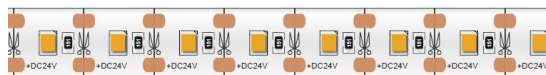

## LED-valonauha REVAL BULB 2835 120LED 1m voidaan leikata jokaisen LEDin jälkeen 12V 9.6W 920lm 120° IP20 930

Tuotekoodi 16198

Voidaan leikata jokaisen LEDin jälkeen. Voit tilata 2700K, 3000K, 4000K, 6000K valonlämpötilat.

Väriämpötila	lämmin valkoinen 3000K
Valovirta	920luumenia
Valaistusteho lm79	96lm/W
Takuu	3 vuotta
Brändi	<a href="#">REVAL BULB</a>
Syöttöjännite	12V
Teho	9.6W
Linssin kulma	120°
Cri	90
Sdcm - macadam ellipses	3
Kotelointiluokka	IP20
Käyttöikä	50000h
Llmf tm21	L80B10 @25°C 50.000h
Pituus	1000.0mm
Leveys	8.0mm
Korkeus	3.5mm
Minimipituus	8.3mm
Käyttöympäristö	sisäkäyttöön
Käyttölämpötila	35°C ~ +65°C
Sertifikaatit	CE
Eprel	<a href="#">1250176</a>
Energialuokka	