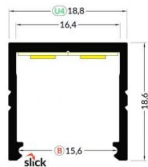

SMART16 B/U4

10mm