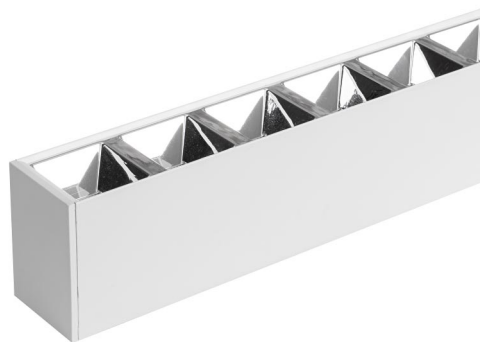

**LED
HOUSE**
enlightening
spaces®

LED-valaisin LSLG 1500 UGR valkoinen 230V 50W 6000lm 65° IP20 842

Tuotekoodi 16307

Lineaarinen työpistevalaisin alhaisella UGR-arvolla.

Tämä IP20-luokiteltu lineaarinen valaisin on ihanteellinen valinta koti- tai toimistoympäristöihin, tarjoten päivänvaloa 4200K lämpötilassa.

Valaisimeen kuuluu ripustussarja.

Valaise maailmasi LED-talon ammattilaisten avulla - [katso projektiportfoliomme täältä!](#)

Väriämpötila	päivänvalkoinen 4200K
Valovirta	6000luumenia
Valaistusteho lm79	120lm/W
Takuu	5 vuotta
Valonlähde	SANAN LED
Virransyöttöyksikkö	BOKE
Syöttöjännite	230V
Teho	50W
Linssin kulma	65°
Cri	80
Ugr	19
Kotelointiluokka	IP20
Käyttöikä	50000h
Llmf tm21	L70B50 @25°C 50.000h
Pituus	1500.0mm
Leveys	50.0mm
Korkeus	70.0mm
Paino	2200g
Paketin paino	2400g
Paketissa	1kpl
Laatikossa	9kpl
Rungon väri	valkoinen
Rungon materiaali	alumiini
Kiilto	matto
Kytkenämäärä	30000kertaa
Käyttöympäristö	sisäkäyttöön
Sertifikaatit	CE
Energialuokka	