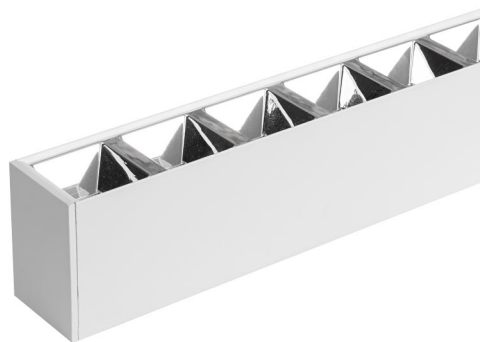

**LED
HOUSE**
enlightening
spaces®

LED-valaisin Leelo 1200 UGR valkoinen 230V 40W 4800lm 65° IP20 842

Tuotekoodi 16308

Lineaarinen työpistevalaisin alhaisella UGR-arvolla.

Tämä IP20-luokiteltu lineaarinen valaisin on ihanteellinen valinta koti- tai toimistoympäristöihin, tarjoten päivänvaloa 4200K lämpötilassa.

Valaisimeen kuuluu ripustussarja.

Valaise maailmasi LED-talon ammattilaisten avulla - [katso projektiportfoliomme täältä!](#)

Väri	päivänvalkoinen 4200K
Valovirta	4800luumenia
Valaistusteho Im79	120lm/W
Takuu	5 vuotta
Valonlähde	SANAN LED
Virransyöttöyksikkö	BOKE
Syöttöjännite	230V
Teho	40W
Linssin kulma	65°
Cri	80
Ugr	19
Kotelointiluokka	IP20
Käyttöikä	50000h
Llmf tm21	L70B50 @25°C 50.000h
Pituus	1200.0mm
Leveys	50.0mm
Korkeus	70.0mm
Paino	1850g
Paketin paino	2000g
Paketissa	1kpl
Laatikossa	9kpl
Rungon väri	valkoinen
Rungon materiaali	alumiini
Kiilto	matto
Kytkenä määrä	30000kertaa
Käyttöympäristö	sisäkäyttöön
Sertifikaatit	CE
Energialuokka	