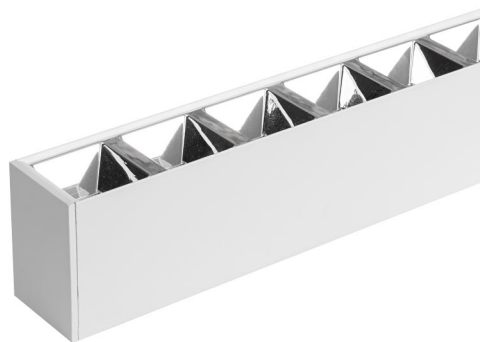

**LED  
HOUSE**  
enlightening  
spaces®

**LED-valaisin LSLG 1200 UGR valkoinen 230V 40W 4800lm 65° IP20 842**

Tuotekoodi 16308

Lineaarinen työpistevalaisin alhaisella UGR-arvolla.

Tämä IP20-luokiteltu lineaarinen valaisin on ihanteellinen valinta koti- tai toimistoympäristöihin, tarjoten päivänvaloa 4200K lämpötilassa.

Valaisimeen kuuluu ripustussarja.

Valaise maailmasi LED-talon ammattilaisten avulla - [katso projektiportfoliomme täältä!](#)

Väri	päivänvalkoinen 4200K
Valovirta	4800luumenia
Valaistusteho Im79	120lm/W
Takuu	5 vuotta
Valonlähde	SANAN LED
Virransyöttöyksikkö	<a href="#">BOKE</a>
Syöttöjännite	230V
Teho	40W
Linssin kulma	65°
Cri	80
Ugr	19
Kotelointiluokka	IP20
Käyttöikä	50000h
Llmf tm21	L70B50 @25°C 50.000h
Pituus	1200.0mm
Leveys	50.0mm
Korkeus	70.0mm
Paino	1850g
Paketin paino	2000g
Paketissa	1kpl
Laatikossa	9kpl
Rungon väri	valkoinen
Rungon materiaali	alumiini
Kiilto	matto
Kytkenä määrä	30000kertaa
Käyttöympäristö	sisäkäyttöön
Sertifikaatit	CE
Energialuokka	