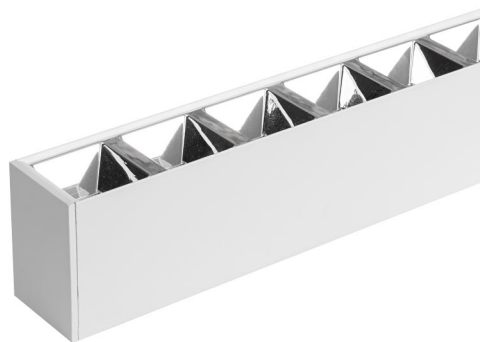

**LED  
HOUSE**  
enlightening  
spaces®

**LED-valaisin LSLG 1200 UGR valkoinen 230V 40W 4800lm 65° IP20 842**

Tuotekoodi 16308

Lineaarinen työpistevalaisin alhaisella UGR-arvolla.

Tämä IP20-luokiteltu lineaarinen valaisin on ihanteellinen valinta koti- tai toimistoympäristöihin, tarjoten päivänvaloa 4200K lämpötilassa.

Valaisimeen kuuluu ripustussarja.

Valaise maailmasi LED-talon ammattilaisten avulla - [katso projektiportfoliomme täältä!](#)

Väriämpötila	päivänvalkoinen 4200K
Valovirta	4800luumenia
Valaistusteho lm79	120lm/W
Takuu	5 vuotta
Valonlähde	SANAN LED
Virransyöttöyksikkö	<a href="#">BOKE</a>
Syöttöjännite	230V
Teho	40W
Linssin kulma	65°
Cri	80
Ugr	19
Kotelointiluokka	IP20
Käyttöikä	50000h
Llmf tm21	L70B50 @25°C 50.000h
Pituus	1200.0mm
Leveys	50.0mm
Korkeus	70.0mm
Paino	1850g
Paketin paino	2000g
Paketissa	1kpl
Laatikossa	9kpl
Rungon väri	valkoinen
Rungon materiaali	alumiini
Kiilto	matto
Kytkenämäärä	30000kertaa
Käyttöympäristö	sisäkäyttöön
Sertifikaatit	CE
Energialuokka	