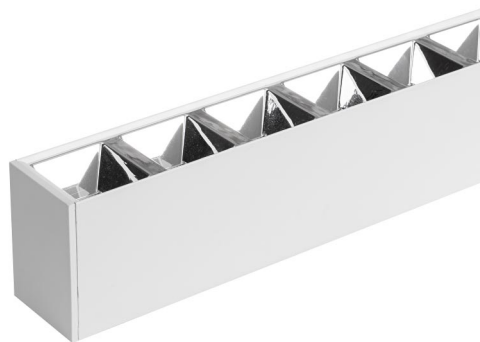

**LED
HOUSE**
enlightening
spaces®

LED-valaisin LSLG 1200 UGR valkoinen 230V 40W 4800lm 65° IP20 842

Tuotekoodi 16308

Lineaarinen työpistevalaisin alhaisella UGR-arvolla.

Tämä IP20-luokiteltu lineaarinen valaisin on ihanteellinen valinta koti- tai toimistoympäristöihin, tarjoten päivänvaloa 4200K lämpötilassa.

Valaisimeen kuuluu ripustussarja.

Valaise maailmasi LED-talon ammattilaisten avulla - [katso projektiportfoliomme täältä!](#)

Väriämpötila	päivänvalkoinen 4200K
Valovirta	4800luumenia
Valaistusteho lm79	120lm/W
Takuu	5 vuotta
Valonlähde	SANAN LED
Virransyöttöyksikkö	BOKE
Syöttöjännite	230V
Teho	40W
Maksimiteho	40W
Linssin kulma	65°
Cri	80
Ugr	19
Kotelointiluokka	IP20
Käyttöikä	50000h
Llmf tm21	L70B50 @25°C 50.000h
Pituus	1200.0mm
Leveys	50.0mm
Korkeus	70.0mm
Paino	1.85 kg
Paketin paino	2 kg
Paketissa	1kpl
Laatikossa	9kpl
Rungon väri	valkoinen
Rungon materiaali	alumiini
Kiilto	matto
Kytkenämäärä	30000kertaa
Käyttöympäristö	sisäkäyttöön
Sertifikaatit	CE
Energialuokka	