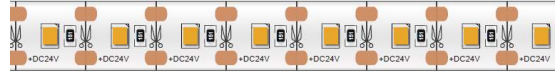

REVAL BULB

LED-valonauha REVAL BULB 2835 120LED 1m voidaan leikata jokaisen LEDin jälkeen 12V 12W 1152lm CRI90 120° IP20 3000K lämmin valkoinen

Tuotekoodi 16316

Voidaan leikata jokaisen LEDin jälkeen. Voit tilata 2700K, 3000K, 4000K, 6000K valonlämpötilat.

Takuu	3 vuotta
Brändi	REVAL BULB
Syöttöjännite	12V
Teho	12W
Valovirta	1152luumenia
Valaistusteho	96lm/W
Energialuokka	
Väriämpötila (cct)	lämmin valkoinen 3000K
Linssin kulma	120°
Cri	90
Sdcm - macadam ellipses	3
Kotelointiluokka	IP20
Käyttöikä	50000h
Llmf	L80B10 @25°C 50.000h
Pituus	1000.0mm
Leveys	8.0mm
Korkeus	3.5mm
Minimipituus	10.0mm
Käyttöympäristö	sisäkäyttöön
Käyttölämpötila	35°C ~ +65°C
Sertifikaatit	CE
Eprel	1250180