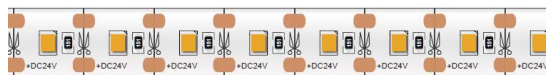

REVAL BULB

LED-valonauha REVAL BULB 2835 120LED 1m voidaan leikata jokaisen LEDin jälkeen 12V 12W 1152lm 120° IP20 940

Tuotekoodi 16317

Voidaan leikata jokaisen LEDin jälkeen. Voit tilata 2700K, 3000K, 4000K, 6000K valonlämpötilat.

Väriämpötila	päivänvalkoinen 4000K
Valovirta	1152luumenia
Valaistusteho lm79	96lm/W
Takuu	3 vuotta
Brändi	REVAL BULB
Syöttöjännite	12V
Teho	12W
Maksimiteho	12W
Linssin kulma	120°
Cri	90
Sdcm - macadam ellipses	3
Kotelointiluokka	IP20
Käyttöikä	50000h
Llmf tm21	L80B10 @25°C 50.000h
Pituus	1000.0mm
Leveys	8.0mm
Korkeus	3.5mm
Minimipituus	10.0mm
Käyttöympäristö	sisäkäyttöön
Käyttölämpötila	35°C ~ +65°C
Sertifikaatit	CE
Eprel	1250181
Energialuokka	