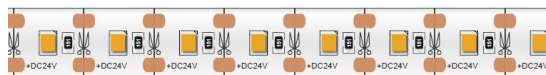

## LED-valonauha REVAL BULB 2835 120LED 1m voidaan leikata jokaisen LEDin jälkeen 12V 12W 1152lm 120° IP20 940

Tuotekoodi 16317

Voidaan leikata jokaisen LEDin jälkeen. Voit tilata 2700K, 3000K, 4000K, 6000K valonlämpötilat.

Väriämpötila	päivänvalkoinen 4000K
Valovirta	1152luumena
Valaistusteho lm79	96lm/W
Takuu	3 vuotta
Brändi	<a href="#">REVAL BULB</a>
Syöttöjännite	12V
Teho	12W
Linssin kulma	120°
Cri	90
Sdcm - macadam ellipses	3
Kotelointiluokka	IP20
Käyttöikä	50000h
Llmf tm21	L80B10 @25°C 50.000h
Pituus	1000.0mm
Leveys	8.0mm
Korkeus	3.5mm
Minimipituus	10.0mm
Käyttöympäristö	sisäkäyttöön
Käyttölämpötila	35°C ~ +65°C
Sertifikaatit	CE
Eprel	<a href="#">1250181</a>
Energialuokka	