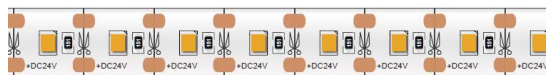

## LED-valonauha REVAL BULB 2835 120LED 1m voidaan leikata jokaisen LEDin jälkeen 12V 12W 1152lm 120° IP20 940

Tuotekoodi 16317

Voidaan leikata jokaisen LEDin jälkeen. Voit tilata 2700K, 3000K, 4000K, 6000K valonlämpötilat.

Väriämpötila	päivänvalkoinen 4000K
Valovirta	1152luumena
Valaistusteho lm79	96lm/W
Takuu	3 vuotta
Brändi	<a href="#">REVAL BULB</a>
Syöttöjännite	12V
Teho	12W
Maksimiteho	12W
Linssin kulma	120°
Cri	90
Sdcm - macadam ellipses	3
Kotelointiluokka	IP20
Käyttöikä	50000h
Llmf tm21	L80B10 @25°C 50.000h
Pituus	1000.0mm
Leveys	8.0mm
Korkeus	3.5mm
Minimipituus	10.0mm
Käyttöympäristö	sisäkäyttöön
Käyttölämpötila	35°C ~ +65°C
Sertifikaatit	CE
Eprel	<a href="#">1250181</a>
Energialuokka	