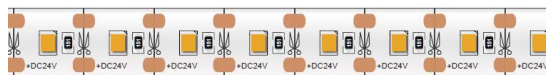

REVAL BULB

LED-valonauha REVAL BULB 2835 120LED 1m voidaan leikata jokaisen LEDin jälkeen 12V 14W 1344lm 120° IP20 930

Tuotekoodi 16318

Voidaan leikata jokaisen LEDin jälkeen. Voit tilata 2700K, 3000K, 4000K, 6000K valonlämpötilat.

Väriämpötila	lämmin valkoinen 3000K
Valovirta	1344lumenia
Valaistusteho lm79	96lm/W
Takuu	3 vuotta
Brändi	REVAL BULB
Syöttöjännite	12V
Teho	14W
Maksimiteho	14W
Linssin kulma	120°
Cri	90
Sdcm - macadam ellipses	3
Kotelointiluokka	IP20
Käyttöikä	50000h
Llmf tm21	L80B10 @25°C 50.000h
Pituus	1000.0mm
Leveys	8.0mm
Korkeus	3.5mm
Minimipituus	10.0mm
Käyttöympäristö	sisäkäyttöön
Käyttölämpötila	35°C ~ +65°C
Sertifikaatit	CE
Eprel	1250182
Energialuokka	