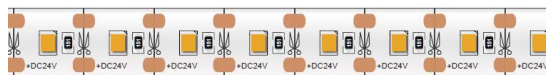

REVAL BULB

LED-valonauha REVAL BULB 2835 120LED 1m voidaan leikata jokaisen LEDin jälkeen 12V 14W 1344lm 120° IP20 940

Tuotekoodi 16319

Voidaan leikata jokaisen LEDin jälkeen. Voit tilata 2700K, 3000K, 4000K, 6000K valonlämpötilat.

Väriämpötila	päivänvalkoinen 4000K
Valovirta	1344lumenia
Valaistusteho lm79	96lm/W
Takuu	3 vuotta
Brändi	REVAL BULB
Syöttöjännite	12V
Teho	14W
Maksimiteho	14W
Linssin kulma	120°
Cri	90
Sdcm - macadam ellipses	3
Kotelointiluokka	IP20
Käyttöikä	50000h
Llmf tm21	L80B10 @25°C 50.000h
Pituus	1000.0mm
Leveys	8.0mm
Korkeus	3.5mm
Minimipituus	10.0mm
Käyttöympäristö	sisäkäyttöön
Käyttölämpötila	35°C ~ +65°C
Sertifikaatit	CE
Eprel	1250183
Energialuokka	