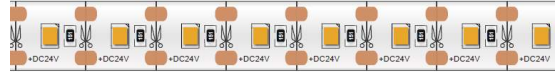

## LED-valonauha REVAL BULB 2835 120LED 1m voidaan leikata jokaisen LEDin jälkeen 12V 14W 1344lm CRI90 120° IP20 4000K päivänvalkoinen

Tuotekoodi 16319

Voidaan leikata jokaisen LEDin jälkeen. Voit tilata 2700K, 3000K, 4000K, 6000K valonlämpötilat.

Takuu	3 vuotta
Brändi	<a href="#">REVAL BULB</a>
Syöttöjännite	12V
Teho	14W
Valovirta	1344lumenia
Valaistusteho	96lm/W
Energialuokka	
Väriämpötila (cct)	päivänvalkoinen 4000K
Linssin kulma	120°
Cri	90
Sdcm - macadam ellipses	3
Kotelointiluokka	IP20
Käyttöikä	50000h
Llmf	L80B10 @25°C 50.000h
Pituus	1000.0mm
Leveys	8.0mm
Korkeus	3.5mm
Minimipituus	10.0mm
Käyttöympäristö	sisäkäyttöön
Käyttölämpötila	35°C ~ +65°C
Sertifikaatit	CE
Eprel	<a href="#">1250183</a>