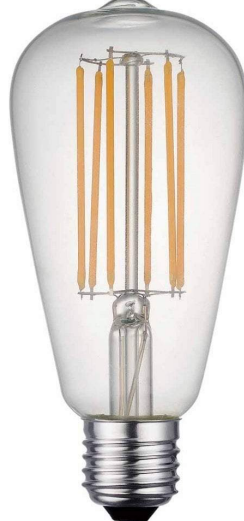

LED HOUSE

enlightening
spaces®

LED-lamppu Filament ST64 230V 8W 950lm E27 280° 827

Tuotekoodi 16326

Väriämpötila	lämmin valkoinen 2700K
Valovirta	950luumena
Valaistusteho lm79	119lm/W
Syöttöjännite	230V
Teho	8W
Linssin kulma	280°
Kanta	E27
Cri	80
Käyttöikä	25000h
Korkeus	142.0mm
Halkaisija	64.0mm
Paino	50g
Paketissa	1kpl
Laatikossa	100kpl
Rungon materiaali	lasi
Kytkenämäärä	10000kertaa
Käyttöympäristö	sisäkäyttöön
Sertifikaatit	CE, RohS
Energialuokka	