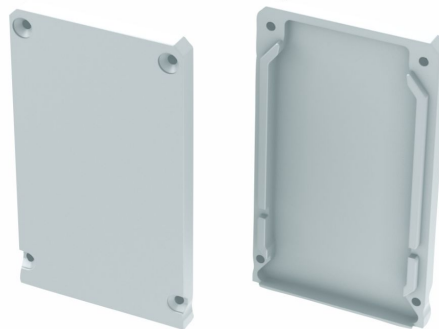

## Päätytulppa CLARO ALU valkoinen

Tuotekoodi 16348

Rungon väri valkoinen

Rungon materiaali alumiini