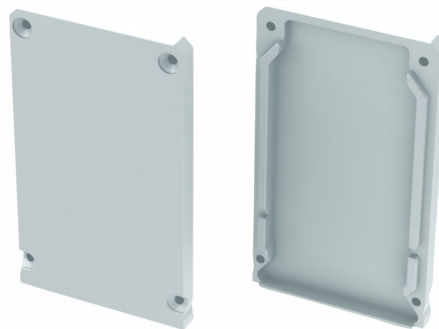

LED HOUSE

enlightening
spaces®

Päätytulppa CLARO ALU valkoinen

Tuotekoodi 16348

Rungon väri valkoinen

Rungon materiaali alumiini