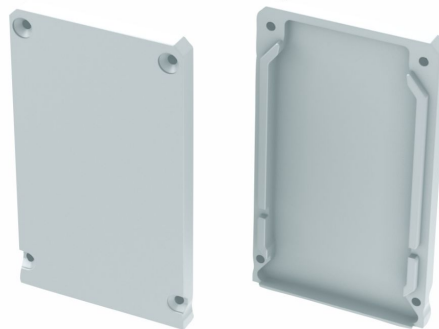

## **Päätytulppa CLARO ALU valkoinen**

Tuotekoodi 16348

Rungon väri valkoinen

Rungon materiaali alumiini