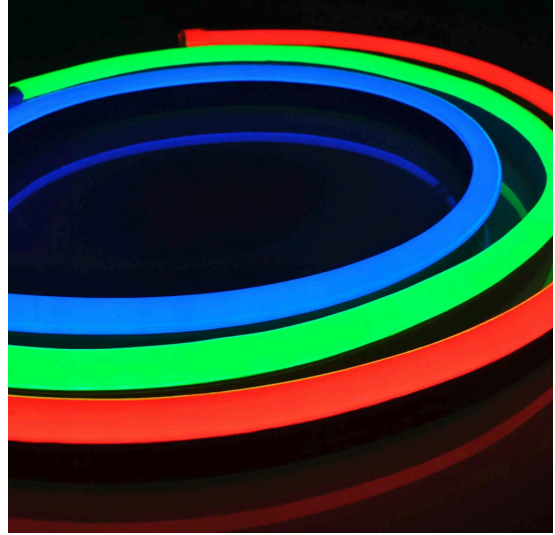

# REVAL BULB

## LED-nauha Neon Flex REVAL BULB 230V NEON FLEX 1m 230V 9.6W CRI80 120° IP65 blue sininen

Tuotekoodi 16400

Neon Flex RGB LED-nauha - vaikuttavin suunnitteluelementti yrityksellesi ja tapahtumiisi!

Neon Flex luo jännittävimmat ja esteettisimmät valaistusratkaisut! Tästä joustavasta LED-nauhasta voi muotoilla erilaisia tekstejä, numeroita, muotoja ja kuvioita.

Kenelle/mille Neon Flex -nauhat on suunniteltu?

Brändeille ja yrityksille, jotka haluavat luoda houkuttelevia ja silmiinpistäviä mainosvalaistusratkaisuja. Arkkitehtonisten sovellusten tukemiseksi, korostaen rakennuksen ääriviivoja, julkisivun valaistusta, sisustusta, portaiden valaistusta, tilojen erottelua ja paljon muuta.

Tapahtumajärjestelyihin Neon Flex LED -nauhat ovat täydellisiä! Niiden avulla voidaan valaista lavat, luoda lavarakenteita ja luoda valoisa tunnelma.

Teollisessa käytössä Neon Flexia käytetään esimerkiksi koneiden ja työpaikan valaistukseen sekä turvamerkkien luomiseen.