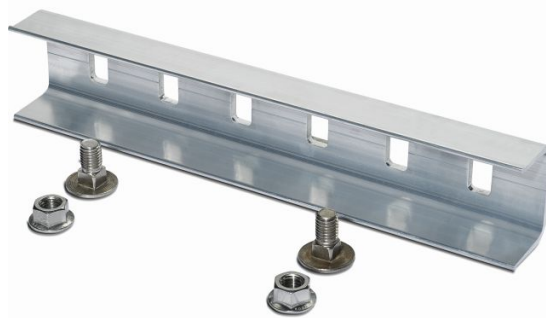

**LED
HOUSE**
enlightening
spaces®

Tarvike Rail connector set C47 hopea

Tuotekoodi 16495

Pituus	325.0mm
Leveys	52.0mm
Korkeus	40.0mm
Paino	562g
Laatikossa	10kpl
Rungon väri	hopea
Rungon materiaali	alumiini