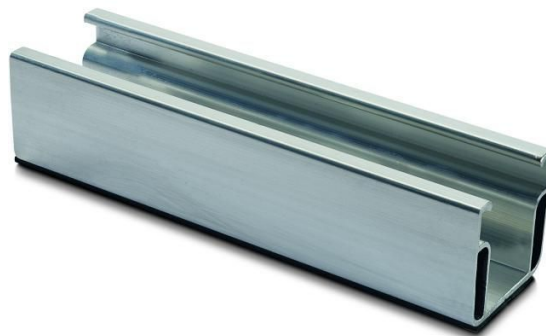

LED HOUSE

enlightening
spaces®

Tarvike Short rail C47 with EPDM 200mm hopea

Tuotekoodi 16506

Takuu	10 vuotta
Pituus	195.0mm
Leveys	52.0mm
Korkeus	47.0mm
Paino	70g
Rungon väri	hopea
Rungon materiaali	alumiini