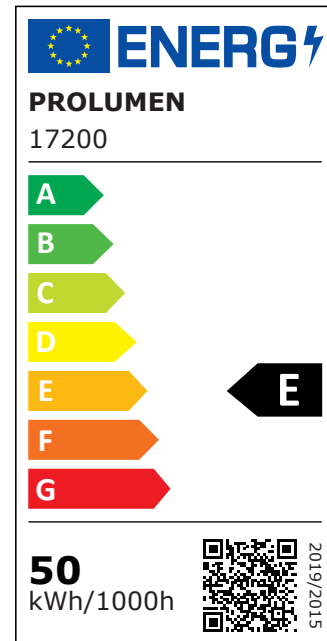

LED-kiskovalaisin PROLUMEN Durham valkoinen 230V 50W 4700lm 38° IP20 930

Tuotekoodi 17200

Elegantti LED kohdevalaisin. Kaikilla Durham-malleilla on korkealaatuiset värintoiston LED-sirut (CRI90), mikä varmistaa valonväriksen tarkkuuden.

Kun sopivaa LED-kiskovalaisinta tilataan, Durham-mallissa on seuraavat vaihtoehdot:

Tehot: 15W, 20W, 25W, 30W, 42W.

Kaikki mallit: 150-200lm/W.

Väriämpötilat: 2700/3000/3500/4000/5000K.

Valokeila: 15°/20°/38°/60°.

Väriämpötila	lämmin valkoinen 3000K
Valovirta	4700lumenia
Valaistusteho lm79	94lm/W
Takuu	5 vuotta
Valonlähde	CITIZEN LED
Brändi	PROLUMEN
Syöttöjännite	230V
Tehokerroin	0.90
Teho	50W
Linssin kulma	38°
Cri	90
Sdcm - macadam ellipses	3
Kotelointiluokka	IP20
Käyttöikä	50000h
Korkeus	185.0mm
Halkaisija	95.0mm
Paino	1311g
Paketin paino	130g
Laatikossa	12kpl
Rungon väri	valkoinen
Rungon materiaali	alumiini
Käyttöympäristö	sisäkäyttöön
Sertifikaatit	CE
Eprel	2247790
Energialuokka	