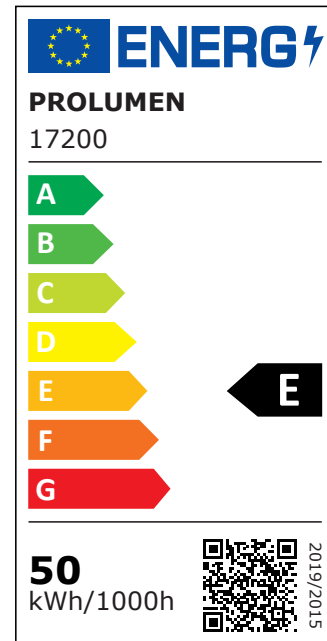

LED-kiskovalaisin PROLUMEN Durham valkoinen 230V 50W 4700lm 38° IP20 930

Tuotekoodi 17200

Elegantti LED kohdevalaisin. Kaikilla Durham-malleilla on korkealaatuiset värintoiston LED-sirut (CRI90), mikä varmistaa valonväriksen tarkkuuden.

Kun sopivaa LED-kiskovalaisinta tilataan, Durham-mallissa on seuraavat vaihtoehdot:

Tehot: 15W, 20W, 25W, 30W, 42W.

Kaikki mallit: 150-200lm/W.

Väriämpötilat: 2700/3000/3500/4000/5000K.

Valokeila: 15°/20°/38°/60°.

Väriämpötila	lämmin valkoinen 3000K
Valovirta	4700luumenia
Valaistusteho lm79	94lm/W
Takuu	5 vuotta
Valonlähde	CITIZEN LED
Brändi	PROLUMEN
Syöttöjännite	230V
Tehokerroin	0.90
Teho	50W
Linssin kulma	38°
Cri	90
Sdcm - macadam ellipses	3
Kotelointiluokka	IP20
Käyttöikä	50000h
Korkeus	185.0mm
Halkaisija	95.0mm
Paino	1311g
Paketin paino	130g
Laatikossa	12kpl
Rungon väri	valkoinen
Rungon materiaali	alumiini
Käyttöympäristö	sisäkäyttöön
Sertifikaatit	CE
Eprel	2247790
Energialuokka	