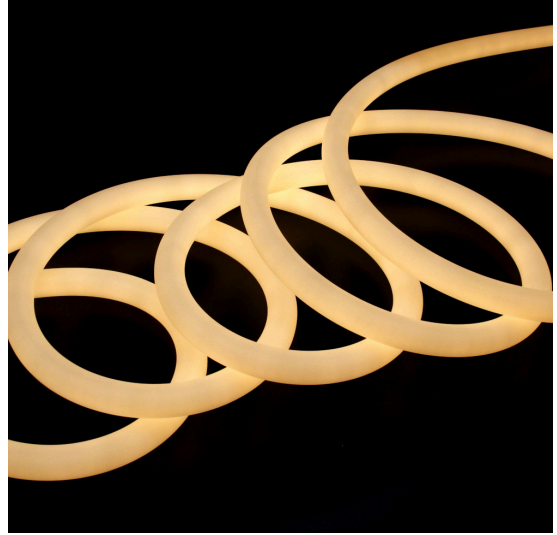

REVAL BULB

Joustava LED-neonputki REVAL BULB 360 D23 5m 24V 14.4W 400lm 360° IP65 RGB

Tuotekoodi 17215

LED-nauha silikonissa - tehokkain suunnitteluelementti, jonka voit ottaa mukaan yrityksesi ja tapahtumiisi!

Luo jännittävimmit ja esteettisimmät valaistusratkaisut! Tästä joustavasta LED-nauhasta voidaan muotoilla erilaisia tekstejä, numeroita, muotoja ja kuvioita.

Kenelle/mille se on tarkoitettu?

1. Brändeille ja yrityksille, jotka haluavat luoda houkuttelevia ja silmiinpistäviä mainosvalaistusratkaisuja.
2. Arkkitehtonisiin sovelluksiin, korostamaan rakennuksen ääriviivoja, julkisivun valaistusta, sisustusta, portaiden valaistusta, tilojen erottamista jne.
3. Tapahtumien järjestämiseen LED-nauhat ovat ihanteellisia! Niiden avulla voidaan valaista lava, luoda lavastuksia ja luoda valoleikkisiä tunnelmia.
4. Teollisesti LED-nauhat ovat käytössä esimerkiksi koneiden ja työpaikan valaistuksessa sekä turvallisuusmerkkien luomisessa.

REVAL BULB
17215

A 

B 

C 

D 

E 

F 

G 