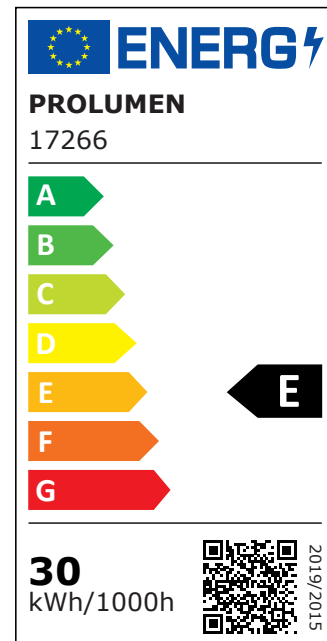

## **LED-kiskovalaisin PROLUMEN Durham valkoinen 230V 30W 3000lm 38° IP20 TRIAC 930**

Tuotekoodi 17266

Elegantti LED kohdevalaisin. Kaikilla Durham-malleilla on korkealaatuiset värinvalon LED-sirut (CRI90), mikä varmistaa valonväriksen tarkkuuden.

Kun sopivaa LED-kiskovalaisinta tilataan, Durham-mallissa on seuraavat vaihtoehdot:

Tehot: 15W, 20W, 25W, 30W, 42W.

Kaikki mallit: 150-200lm/W.

Väriämpötilat: 2700/3000/3500/4000/5000K.

Valokeila: 15°/20°/38°/60°.

Väriämpötila	lämmin valkoinen 3000K
Valovirta	3000lumenia
Valaistusteho lm79	100lm/W
Takuu	5 vuotta
Valonlähde	CITIZEN LED
Brändi	<a href="#">PROLUMEN</a>
Syöttöjännite	230V
Tehokerroin	0.90
Himmennettävä	TRIAC
Teho	30W
Linssin kulma	38°
Cri	90
Sdcm - macadam ellipses	3
Kotelointiluokka	IP20
Käyttöikä	50000h
Korkeus	185.0mm
Halkaisija	95.0mm
Laatikossa	12kpl
Rungon väri	valkoinen
Rungon materiaali	alumiini
Käyttöympäristö	sisäkäyttöön
Sertifikaatit	CE
Eprel	<a href="#">2247791</a>
Energialuokka	