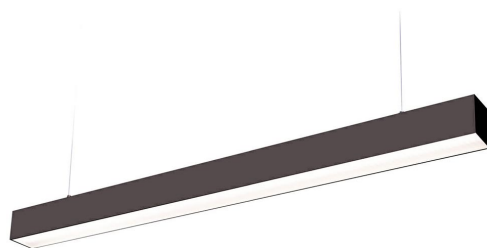

**LED
HOUSE**
enlightening
spaces®

Kattovalaisin Koline 1200 musta 230V 40W 4800lm 105° IP20 840

Tuotekoodi 17273

Tasaisesti jaettu laivalamppu, jota voidaan asentaa sekä kattoon että katon alapuolelle roikkumaan. Ihanteellinen valaisin työpöydän yläpuolelle!