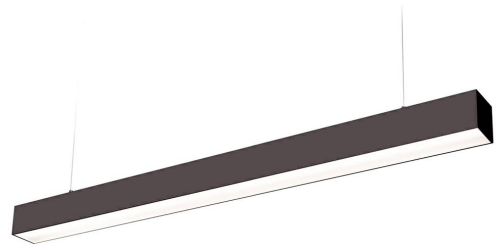

LED HOUSE

enlightening
spaces®

Kattovalaisin Koline 1200 musta 230V 40W 4800lm 105° IP20 840

Tuotekoodi 17273

Tasaisesti jaettu laivalamppu, jota voidaan asentaa sekä kattoon että katon alapuolelle roikkumaan. Ihanteellinen valaisin työpöydän yläpuolelle!

Tämä valaisin sopii käytettäväksi vain sisätiloissa, suojausluokka IP20.

LED-valot tarjoavat selkeää ja terävää valoa, mikä sopii ihanteellisesti kauppojen ja muiden kaupallisten tilojen valaistukseen.