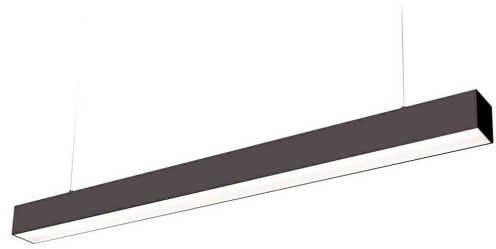

LED HOUSE

enlightening
spaces®

Kattovalaisin Koline 1200 musta 230V 40W 4800lm 105° IP20 840

Tuotekoodi 17273

Tasaisesti jaettu laivalamppu, jota voidaan asentaa sekä kattoon että katon alapuolelle roikkumaan. Ihanteellinen valaisin työpöydän yläpuolelle!

Tämä valaisin sopii käytettäväksi vain sisätiloissa, suojausluokka IP20.

LED-valot tarjoavat selkeää ja terävää valoa, mikä sopii ihanteellisesti kauppojen ja muiden kaupallisten tilojen valaistukseen.

Paranna arkipäivän valaistuslaatua ja valitse LED-talo [tuotevalikoimasta](#) huippuluokan valaistusratkaisu!

Väriämpötila	päivänvalkoinen 4000K
Valovirta	4800luumenia
Valaistusteho lm79	120lm/W
Takuu	5 vuotta
Syöttöjännite	230V
Tehokerroin	0.90
Teho	40W
Maksimiteho	40W
Linssin kulma	105°
Cri	80
Kotelointiluokka	IP20
Käyttöikä	50000h
Pituus	1200.0mm
Leveys	50.0mm
Korkeus	72.8mm
Paino	1.5 kg
Paketissa	1kpl
Laatikossa	9kpl
Rungon väri	musta
Kytkenämäärä	30000kertaa
Käyttöympäristö	sisäkäyttöön
Käyttölämpötila	-20 ~45°C
Sertifikaatit	CE
Energialuokka