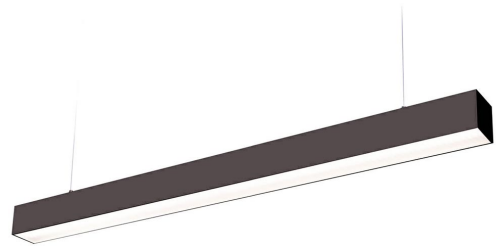

LED HOUSE

enlightening
spaces®

Kattovalaisin Koline 1200 musta 230V 40W 4800lm 105° IP20 840

Tuotekoodi 17273

Tasaisesti jaettu laivalamppu, jota voidaan asentaa sekä kattoon että katon alapuolelle roikkumaan. Ihanteellinen valaisin työpöydän yläpuolelle!

Tämä valaisin sopii käytettäväksi vain sisätiloissa, suojausluokka IP20.

4000K LED-valot tarjoavat selkeää ja terävää valoa, mikä sopii ihanteellisesti kauppojen ja muiden kaupallisten tilojen valaistukseen.