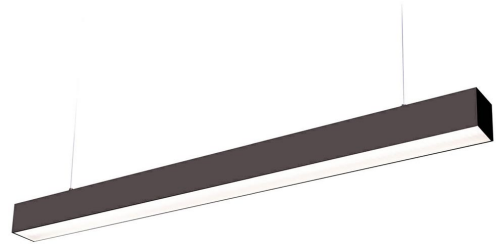

<?xml version="1.0"?>

Kattovalaisin Koline 1200 musta 230V 20W 2400lm 105° IP20 840

Tuotekoodi 17275

Tasaisesti jaettu laivalamppu, jota voidaan asentaa sekä kattoon että katon alapuolelle roikkumaan. Ihanteellinen valaisin työpöydän yläpuolelle!

Tämä valaisin sopii käytettäväksi vain sisätiloissa, suojausluokka IP20.

LED-valot tarjoavat selkeää ja terävää valoa, mikä sopii ihanteellisesti kauppojen ja muiden kaupallisten tilojen valaistukseen.