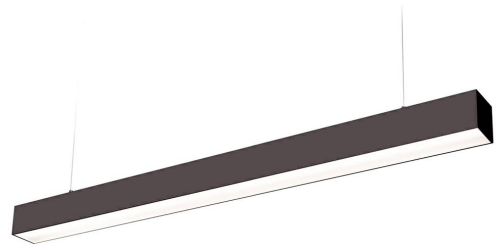

LED HOUSE

enlightening
spaces®

Kattovalaisin Koline 1200 musta 230V 20W 2400lm 105° IP20 840

Tuotekoodi 17275

Tasaisesti jaettu laivalamppu, jota voidaan asentaa sekä kattoon että katon alapuolelle roikkumaan. Ihanteellinen valaisin työpöydän yläpuolelle!

Tämä valaisin sopii käytettäväksi vain sisätiloissa, suojausluokka IP20.

4000K LED-valot tarjoavat selkeää ja terävää valoa, mikä sopii ihanteellisesti kauppojen ja muiden kaupallisten tilojen valaistukseen.