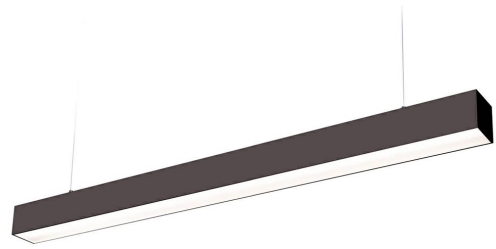

## Kattovalaisin Koline 1200 musta 230V 20W 2400lm 105° IP20 840

Tuotekoodi 17275

Tasaisesti jaettu laivalamppu, jota voidaan asentaa sekä kattoon että katon alapuolelle roikkumaan. Ihanteellinen valaisin työpöydän yläpuolelle!