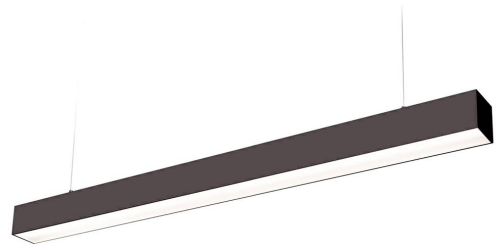

LED HOUSE

enlightening
spaces®

Kattovalaisin Koline 1200 musta 230V 20W 2400lm 105° IP20 840

Tuotekoodi 17275

Tasaisesti jaettu laivalamppu, jota voidaan asentaa sekä kattoon että katon alapuolelle roikkumaan. Ihanteellinen valaisin työpöydän yläpuolelle!

Tämä valaisin sopii käytettäväksi vain sisätiloissa, suojausluokka IP20.

LED-valot tarjoavat selkeää ja terävää valoa, mikä sopii ihanteellisesti kauppojen ja muiden kaupallisten tilojen valaistukseen.