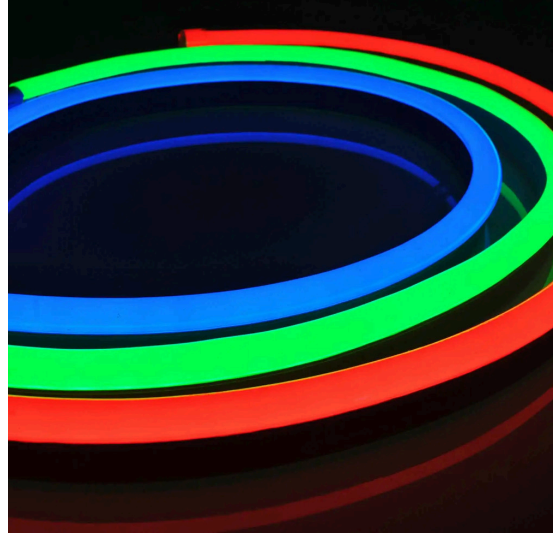

# REVAL BULB

## **Joustava LED-neonputki REVAL BULB 12x20 10m 24V 12W 200lm 120° IP67 RGB**

Tuotekoodi 17447

Neon Flex RGB LED-nauha - vaikuttavin suunnitteluelementti yrityksellesi ja tapahtumiisi!

Neon Flex luo jännittävimät ja esteettisimmät valaistusratkaisut! Tästä joustavasta LED-nauhasta voi muotoilla erilaisia tekstejä, numeroita, muotoja ja kuvioita.

Kenelle/mille Neon Flex -nauhat on suunniteltu?

Brändeille ja yrityksille, jotka haluavat luoda houkuttelevia ja silmiinpistäviä mainosvalaistusratkaisuja. Arkkitehtonisten sovellusten tukemiseksi, korostaen rakennuksen ääriviivoja, julkisivun valaistusta, sisustusta, portaiden valaistusta, tilojen erottelua ja paljon muuta. Tapahtumajärjestelyihin Neon Flex LED -nauhat ovat täydellisiä! Niiden avulla voidaan valaista lavat, luoda lavarakenteita ja luoda valoisa tunnelma. Teollisessa käytössä Neon Flexia käytetään esimerkiksi koneiden ja työpaikan valaistukseen sekä turvamerkkien luomiseen. IP67-luokiteltu LED-nauha sopii sekä sisä- että ulkokäyttöön.

Voit luottaa tuotteisiimme, sillä myymme satoja metrejä LED-nauhoja päivittäin! Lähetä meille kysely, niin teemme sinulle tarjouksen!

Väriämpötila	RGB RGB
Valovirta	200luumenia
Valaistusteho lm79	17lm/W
Takuu	5 vuotta
Valonlähde	<a href="#">EPISTAR LED</a>
Led-siru	4040
Brändi	<a href="#">REVAL BULB</a>
Syöttöjännite	24V
Teho	12W
Maksimiteho	12W
Pcb cu	30z
Linssin kulma	120°
Sdcm - macadam ellipses	3
Kotelointiluokka	IP67
Pituus	10000.0mm
Leveys	12.0mm
Korkeus	20.0mm
Minimipituus	50.0mm
Käyttöympäristö	sisä- ja ulkokäyttöön
Käyttölämpötila	-30 ~ 50°C
Sertifikaatit	CE
Eprel	<a href="#">1988079</a>
Energialuokka	