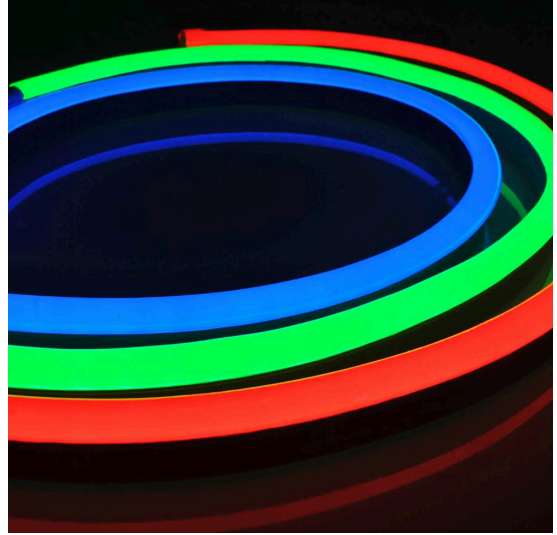

REVAL BULB

Joustava LED-neonputki REVAL BULB 12x20 10m 24V 12W 200lm 120° IP67 RGB

Tuotekoodi 17447

Neon Flex RGB LED-nauha - vaikuttavin suunnitteluelementti yrityksellesi ja tapahtumiisi!

Neon Flex luo jännittävimät ja esteettisimmät valaistusratkaisut! Tästä joustavasta LED-nauhasta voi muotoilla erilaisia tekstejä, numeroita, muotoja ja kuvioita.

Kenelle/mille Neon Flex -nauhat on suunniteltu?

Brändeille ja yrityksille, jotka haluavat luoda houkuttelevia ja silmiinpistäviä mainosvalaistusratkaisuja. Arkkitehtonisten sovellusten tukemiseksi, korostaen rakennuksen ääriviivoja, julkisivun valaistusta, sisustusta, portaiden valaistusta, tilojen erottelua ja paljon muuta. Tapahtumajärjestelyihin Neon Flex LED -nauhat ovat täydellisiä! Niiden avulla voidaan valaista lavat, luoda lavarakenteita ja luoda valoisa tunnelma. Teollisessa käytössä Neon Flexia käytetään esimerkiksi koneiden ja työpaikan valaistukseen sekä turvamerkkien luomiseen. IP67-luokiteltu LED-nauha sopii sekä sisä- että ulkokäyttöön.

Voit luottaa tuotteisiimme, sillä myymme satoja metrejä LED-nauhoja päivittäin! Lähetä meille kysely, niin teemme sinulle tarjouksen!

Väriämpötila	RGB RGB
Valovirta	200luumenia
Valaistusteho lm79	17lm/W
Takuu	5 vuotta
Valonlähde	EPISTAR LED
Led-siru	4040
Brändi	REVAL BULB
Syöttöjännite	24V
Teho	12W
Pcb cu	30z
Linssin kulma	120°
Sdcm - macadam ellipses	3
Kotelointiluokka	IP67
Pituus	10000.0mm
Leveys	12.0mm
Korkeus	20.0mm
Minimipituus	50.0mm
Käyttöympäristö	sisä- ja ulkokäyttöön
Käyttölämpötila	-30 ~ 50°C
Sertifikaatit	CE
Eprel	1988079
Energialuokka	