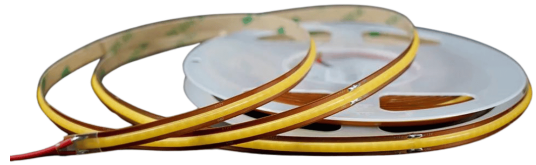

# REVAL BULB

## LED-valonauha REVAL BULB COB 528LED/m 1m 24V 13W 1100lm 180° IP20 930

Tuotekoodi 17517

COB LED-nauha kuiviin sisätiloihin. Nauhan ledejä ei erota, valo näkyy tasaisena viivana - suoraa tarvetta profiilien suojuksille ei ole!

Tätä COB-nauhaa voidaan leikata mihin tahansa väliin, ja se on helppo asentaa jopa ensikertalaiselle! Nopeaa asennusta varten nauhassa on itsekiinnittyvä 3M-teippi takapuolella.

LED-nauhan värintoistoindeksi (CRI90) on erittäin korkea, mikä takaa värien tarkan toiston tilassa.

Määritelty hinta on nauhan metrikohtainen.

Voit luottaa tuotteisiimme, sillä myymme päivittäin satoja metrejä LED-nauhoja! Lähetä meille tiedustelu, ja teemme sinulle tarjouksen!

|                         |   |
|-------------------------|---|
| Väriämpötila            | lämmin valkoinen 3000K  |
| Valovirta               | 1100luumenia  |
| Valaistusteho lm79      | 85lm/W  |
| Takuu                   | 5 vuotta  |
| Valonlähde              | SANAN LED   |
| Brändi                  | <a href="#">REVAL BULB</a>  |
| Syöttöjännite           | 24V   |
| Teho                    | 13W   |
| Pcb cu                  | 20z   |
| Linssin kulma           | 180°  |
| Cri                     | 90  |
| Sdcm - macadam ellipses | 3   |
| Koteloitiluokka         | IP20  |
| Käyttöikä               | 50000h  |
| Pituus                  | 1000.0mm  |
| Leveys                  | 8.0mm   |
| Korkeus                 | 2.2mm   |
| Käyttöympäristö         | sisäkäyttöön  |
| Sertifikaatit           | CE, RoHS  |
| Eprel                   | <a href="#">1988451</a>   |
| Energialuokka           |  |