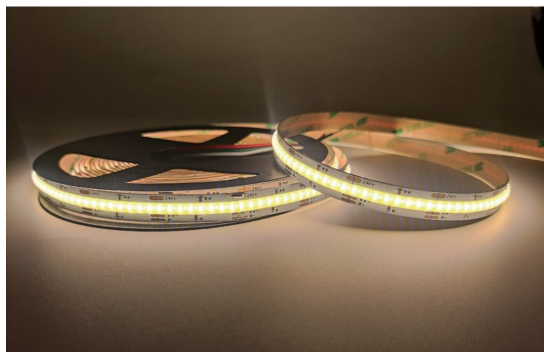

## LED-valonauha REVAL BULB COB 608LED 1m 24V 16W 2100lm CRI90 180° IP20 2700K-6000K

Tuotekoodi 17650

REVAL BULB LED-nauha, joka on helppo asentaa jopa ensikertalaiselle!

Nauhassa on itsekiinnittyvä takapuoli, mikä tekee asennuksesta erityisen kätevää.

Tämä LED-nauha, jossa on IP20-suojaluokka, sopii kodikkaan tunnelman luomiseen kuiviin sisätiloihin.

Suosittu valinta erilaisissa valaistusprojekteissa, mukaan lukien koti- ja yritysympäristöt, lavat, esitykset ja muut tapahtumat.

Paranna arkipäivän valaistuslaatua ja valitse LED-talo [tuotevalikoimasta](#) huippuluokan valaistusratkaisu!

Väriämpötila	2700K-6000K 2700K-6000K
Valovirta	2100luumenia
Valaistusteho lm79	131lm/W
Takuu	5 vuotta
Brändi	<a href="#">REVAL BULB</a>
Syöttöjännite	24V
Teho	16W
Maksimiteho	16W
Pcb cu	30z
Linssin kulma	180°
Cri	90
Sdcm - macadam ellipses	3
Kotelointiluokka	IP20
Käyttöikä	50000h
Pituus	1000.0mm
Leveys	10.0mm
Korkeus	2.2mm
Minimipituus	26.3mm
Käyttöympäristö	sisäkäyttöön
Käyttölämpötila	-20° - +45°C
Sertifikaatit	UL, CE
Eprel	<a href="#">2044300</a>
Energialuokka	