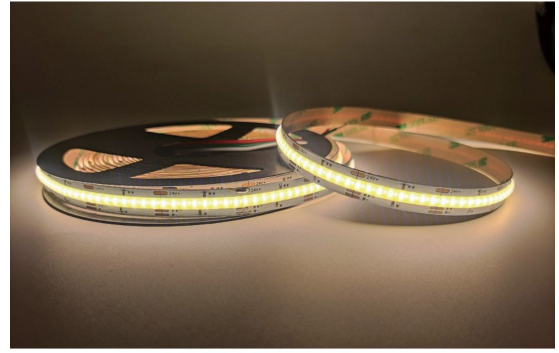

REVAL BULB

LED-valonauha REVAL BULB COB 608LED 1m 24V 16W 2100lm CRI90 180° IP20 2700K + 6000K

Tuotekoodi 17650

REVAL BULB LED-nauha, joka on helppo asentaa jopa ensikertalaiselle!

Nauhassa on itsekiinnittyvä takapuoli, mikä tekee asennuksesta erityisen kätevää.

Tämä LED-nauha, jossa on IP20-suojaluokka, sopii kodikkaan tunnelman luomiseen kuiviin sisätiloihin.

Suosittu valinta erilaisissa valaistusprojekteissa, mukaan lukien koti- ja yritysympäristöt, lavat, esitykset ja muut tapahtumat.

Paranna arkipäivän valaistuslaatua ja valitse LED-talo [tuotevalikoimasta](#) huippuluokan valaistusratkaisu!

Väriämpötila	2700K + 6000K 2700K + 6000K
Valovirta	2100luumenia
Valaistusteho lm79	131lm/W
Takuu	5 vuotta
Brändi	REVAL BULB
Syöttöjännite	24V
Teho	16W
Pcb cu	30z
Linssin kulma	180°
Cri	90
Sdcm - macadam ellipses	3
Kotelointiluokka	IP20
Käyttöikä	50000h
Pituus	1000.0mm
Leveys	10.0mm
Korkeus	2.2mm
Minimipituus	26.3mm
Käyttöympäristö	sisäkäyttöön
Käyttölämpötila	-20° - +45°C
Sertifikaatit	UL, CE
Eprel	2044300
Energialuokka	