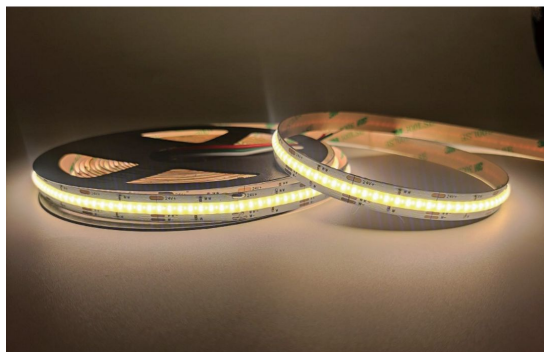

## LED-valonauha REVAL BULB COB 608LED 1m 24V 16W 2100lm CRI90 180° IP20 2700K + 6000K

Tuotekoodi 17650

REVAL BULB LED-nauha, joka on helppo asentaa jopa ensikertalaiselle!

Nauhassa on itsekiinnittyvä takapuoli, mikä tekee asennuksesta erityisen kätevää.

Tämä LED-nauha, jossa on IP20-suojaluokka, sopii kodikkaan tunnelman luomiseen kuiviin sisätiloihin.

Suosittu valinta erilaisissa valaistusprojekteissa, mukaan lukien koti- ja yritysympäristöt, lavat, esitykset ja muut tapahtumat.

Paranna arkipäivän valaistuslaatua ja valitse LED-talo [tuotevalikoimasta](#) huippuluokan valaistusratkaisu!

Väriämpötila	2700K + 6000K 2700K + 6000K
Valovirta	2100luumenia
Valaistusteho lm79	131lm/W
Takuu	5 vuotta
Brändi	<a href="#">REVAL BULB</a>
Syöttöjännite	24V
Teho	16W
Pcb cu	30z
Linssin kulma	180°
Cri	90
Sdcm - macadam ellipses	3
Kotelointiluokka	IP20
Käyttöikä	50000h
Pituus	1000.0mm
Leveys	10.0mm
Korkeus	2.2mm
Minimipituus	26.3mm
Käyttöympäristö	sisäkäyttöön
Käyttölämpötila	-20° - +45°C
Sertifikaatit	UL, CE
Eprel	<a href="#">2044300</a>
Energialuokka	