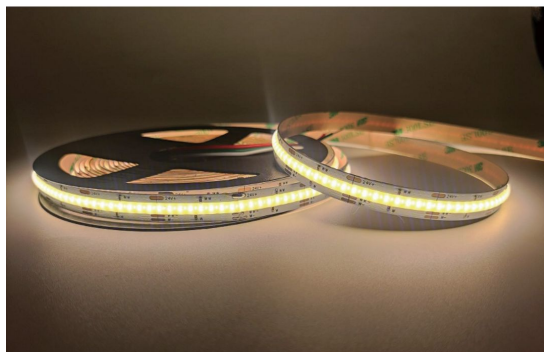

REVAL BULB

LED-valonauha REVAL BULB COB 608LED 1m 24V 16W 2100lm CRI90 180° IP20 2700K + 6000K

Tuotekoodi 17650

REVAL BULB LED-nauha, joka on helppo asentaa jopa ensikertalaiselle!

Nauhassa on itsekiinnittyvä takapuoli, mikä tekee asennuksesta erityisen kätevää.

Tämä LED-nauha, jossa on IP20-suojaluokka, sopii kodikkaan tunnelman luomiseen kuiviin sisätiloihin.

Suosittu valinta erilaisissa valaistusprojekteissa, mukaan lukien koti- ja yritysympäristöt, lavat, esitykset ja muut tapahtumat.

Paranna arkipäivän valaistuslaatua ja valitse LED-talo [tuotevalikoimasta](#) huippuluokan valaistusratkaisu!

Väriämpötila	2700K + 6000K 2700K + 6000K
Valovirta	2100luumenia
Valaistusteho lm79	131lm/W
Takuu	5 vuotta
Brändi	REVAL BULB
Syöttöjännite	24V
Teho	16W
Pcb cu	30z
Linssin kulma	180°
Cri	90
Sdcm - macadam ellipses	3
Kotelointiluokka	IP20
Käyttöikä	50000h
Pituus	1000.0mm
Leveys	10.0mm
Korkeus	2.2mm
Minimipituus	26.3mm
Käyttöympäristö	sisäkäyttöön
Käyttölämpötila	-20° - +45°C
Sertifikaatit	UL, CE
Eprel	2044300
Energialuokka	