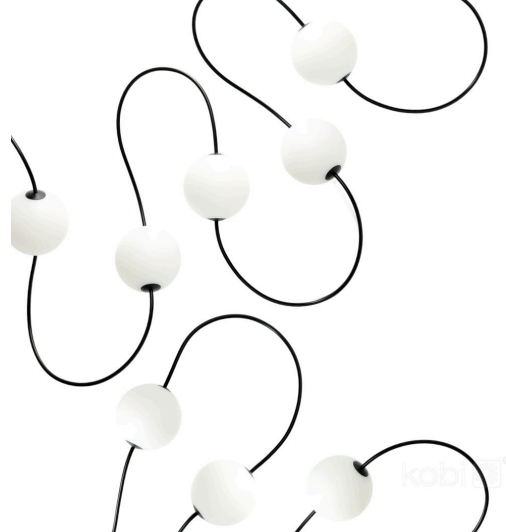

LED HOUSE

enlightening
spaces®

Valoketju VENEZIA 7,4m x10 0,8W 8W CRI80 280° IP67

Tuotekoodi 17946

7,74 m:n pituinen valoketju, jossa on 10 valopalloa, sopii erinomaisesti sekä sisä- että ulkokäyttöön. 280 asteen valokeila tarjoaa tasaisen ja miellyttävän valonjaon. Valoketjun kiinnittämiseen suositellaan käytettäväksi kaapelikiinnikkeitä tai asennuskoukkuja. Tuotetta voidaan myös turvallisesti sijoittaa veteen.

Takuu	2 vuotta
Teho	8W
Maksimiteho	8W
Linssin kulma	280°
Cri	80
Kotelointiluokka	IP67
Käyttöikä	20000h
Pituus	7740.0mm
Paino	1.68 kg
Paketissa	1kpl
Laatikossa	8kpl
Käyttöympäristö	sisä- ja ulkokäyttöön
Käyttölämpötila	-30°C ~45°C
Sertifikaatit	CE