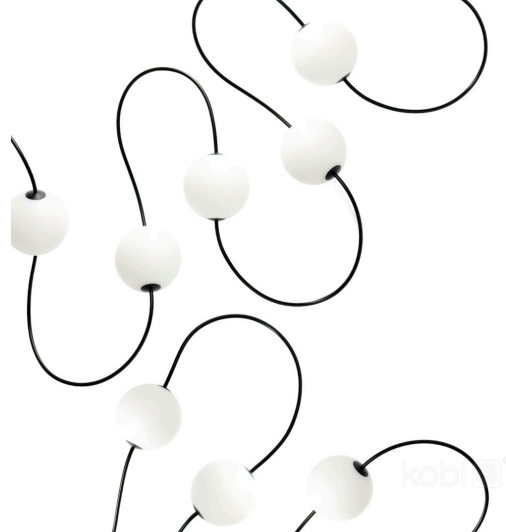

LED HOUSE

enlightening
spaces®

Valoketju VENEZIA 7,4m x10 0,8W 8W CRI80 280° IP67

Tuotekoodi 17946

7,74 m:n pituinen valoketju, jossa on 10 valopalloa, sopii erinomaisesti sekä sisä- että ulkokäyttöön. 280 asteen valokeila tarjoaa tasaisen ja miellyttävän valonjaon. Valoketjun kiinnittämiseen suositellaan käytettäväksi kaapelikiinnikkeitä tai asennuskoukkuja. Tuotetta voidaan myös turvallisesti sijoittaa veteen.

Takuu	2 vuotta
Teho	8W
Linssin kulma	280°
Cri	80
Kotelointiluokka	IP67
Käyttöikä	20000h
Pituus	7740.0mm
Paino	1680g
Paketissa	1kpl
Laatikossa	8kpl
Käyttöympäristö	sisä- ja ulkokäyttöön
Käyttölämpötila	-30°C ~45°C
Sertifikaatit	CE