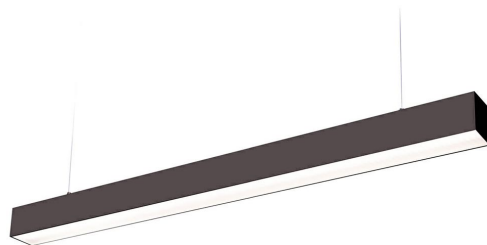

**LED
HOUSE**
enlightening
spaces®

**Kattovalaisin Koline K2 1200 musta 230V 20W 2600lm CRI80 110° IP20
3000K, 4000K, 6500K WW/DW/CW**

Tuotekoodi 18117

Tasaisesti jaettu laivalamppu, jota voidaan asentaa sekä kattoon että katon alapuolelle roikkumaan. Ihanteellinen valaisin työpöydän yläpuolelle!

Tämä valaisin sopii käytettäväksi vain sisätiloissa, suojausluokka IP20.

LED-valot tarjoavat selkeää ja terävää valoa, mikä sopii ihanteellisesti kauppojen ja muiden kaupallisten tilojen valaistukseen.