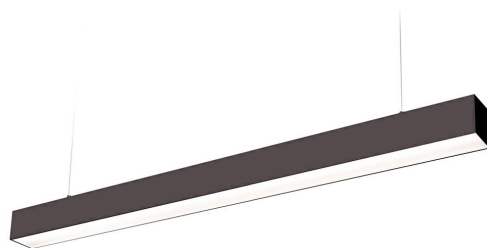

**LED
HOUSE**
enlightening
spaces®

**Kattovalaisin Koline K2 1200 musta 230V 20W 2600lm CRI80 110° IP20
3000K, 4000K, 6500K 3CCT**

Tuotekoodi 18117

Tasaisesti jaettu laivalamppu, jota voidaan asentaa sekä kattoon että katon alapuolelle roikkumaan. Ihanteellinen valaisin työpöydän yläpuolelle!

Tämä valaisin sopii käytettäväksi vain sisätiloissa, suojausluokka IP20.

LED-valot tarjoavat selkeää ja terävää valoa, mikä sopii ihanteellisesti kauppojen ja muiden kaupallisten tilojen valaistukseen.