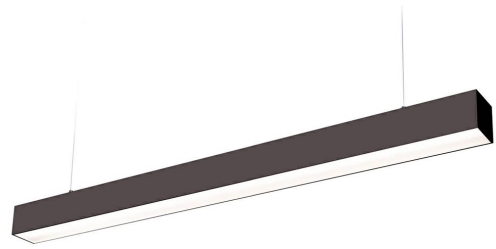

**LED  
HOUSE**  
enlightening  
spaces®

**Kattovalaisin Koline K2 1200 musta 230V 20W 2600lm CRI80 110° IP20  
3000K, 4000K, 6500K WW/DW/CW**

Tuotekoodi 18117

Tasaisesti jaettu laivalamppu, jota voidaan asentaa sekä kattoon että katon alapuolelle roikkumaan. Ihanteellinen valaisin työpöydän yläpuolelle!

Tämä valaisin sopii käytettäväksi vain sisätiloissa, suojausluokka IP20.

LED-valot tarjoavat selkeää ja terävää valoa, mikä sopii ihanteellisesti kauppojen ja muiden kaupallisten tilojen valaistukseen.