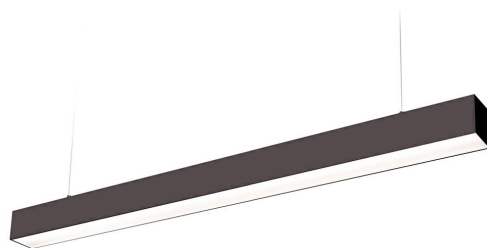

**LED
HOUSE**
enlightening
spaces®

**Kattovalaisin Koline K2 1200 musta 230V 40W 4800lm CRI80 110° IP20
3000K, 4000K, 6500K 3CCT**

Tuotekoodi 18119

Tasaisesti jaettu laivalamppu, jota voidaan asentaa sekä kattoon että katon alapuolelle roikkumaan. Ihanteellinen valaisin työpöydän yläpuolelle!

Tämä valaisin sopii käytettäväksi vain sisätiloissa, suojausluokka IP20.

LED-valot tarjoavat selkeää ja terävää valoa, mikä sopii ihanteellisesti kauppojen ja muiden kaupallisten tilojen valaistukseen.