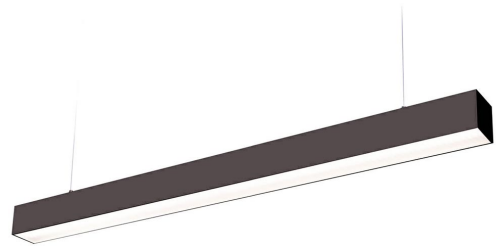

**LED
HOUSE**
enlightening
spaces®

**Kattovalaisin Koline K2 1200 musta 230V 40W 5200lm CRI80 110° IP20
3000K, 4000K, 6500K WW/DW/CW**

Tuotekoodi 18119

Tasaisesti jaettu laivalamppu, jota voidaan asentaa sekä kattoon että katon alapuolelle roikkumaan. Ihanteellinen valaisin työpöydän yläpuolelle!

Tämä valaisin sopii käytettäväksi vain sisätiloissa, suojausluokka IP20.

LED-valot tarjoavat selkeää ja terävää valoa, mikä sopii ihanteellisesti kauppojen ja muiden kaupallisten tilojen valaistukseen.