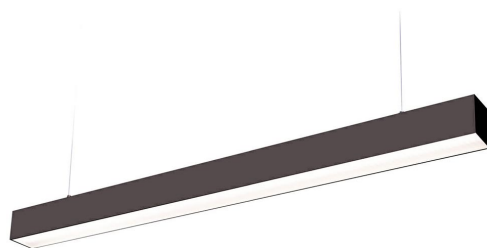

**LED  
HOUSE**  
enlightening  
spaces®

**Kattovalaisin Koline K2 1200 musta 230V 40W 5200lm CRI80 110° IP20  
3000K, 4000K, 6500K WW/DW/CW**

Tuotekoodi 18119

Tasaisesti jaettu laivalamppu, jota voidaan asentaa sekä kattoon että katon alapuolelle roikkumaan. Ihanteellinen valaisin työpöydän yläpuolelle!

Tämä valaisin sopii käytettäväksi vain sisätiloissa, suojausluokka IP20.

LED-valot tarjoavat selkeää ja terävää valoa, mikä sopii ihanteellisesti kauppojen ja muiden kaupallisten tilojen valaistukseen.