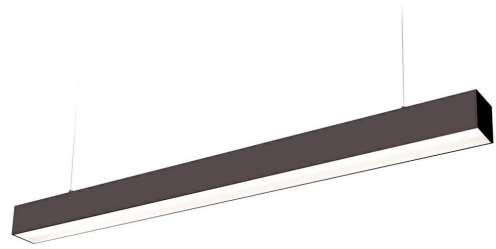

## **Kattovalaisin Koline K2 1200 UGR<19 musta 230V 30W 3600lm 60° IP20 840**

Tuotekoodi 18122

Tasaisesti jaettu laivalamppu, jota voidaan asentaa sekä kattoon että katon alapuolelle roikkumaan. Ihanteellinen valaisin työpöydän yläpuolelle!