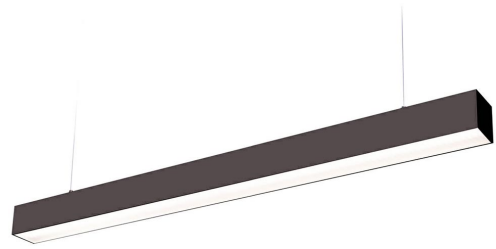

**LED
HOUSE**
enlightening
spaces®

Kattovalaisin Koline K2 1200 UGR<19 musta 230V 30W 3600lm 60° IP20 840

Tuotekoodi 18122

Tasaisesti jaettu laivalamppu, jota voidaan asentaa sekä kattoon että katon alapuolelle roikkumaan. Ihanteellinen valaisin työpöydän yläpuolelle!

Tämä valaisin sopii käytettäväksi vain sisätiloissa, suojausluokka IP20.

LED-valot tarjoavat selkeää ja terävää valoa, mikä sopii ihanteellisesti kauppojen ja muiden kaupallisten tilojen valaistukseen.