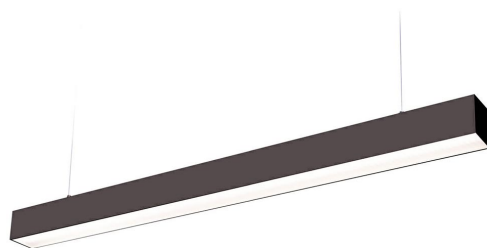

**LED
HOUSE**
enlightening
spaces®

Kattovalaisin Koline K2 1200 UGR<19 musta 230V 30W 3600lm 60° IP20 840

Tuotekoodi 18122

Tasaisesti jaettu laivalamppu, jota voidaan asentaa sekä kattoon että katon alapuolelle roikkumaan. Ihanteellinen valaisin työpöydän yläpuolelle!

Tämä valaisin sopii käytettäväksi vain sisätiloissa, suojausluokka IP20.

LED-valot tarjoavat selkeää ja terävää valoa, mikä sopii ihanteellisesti kauppojen ja muiden kaupallisten tilojen valaistukseen.

Paranna arkipäivän valaistuslaatua ja valitse LED-talo [tuotevalikoimasta](#) huippuluokan valaistusratkaisu!

Väriämpötila	päivänvalkoinen 4000K
Valovirta	3600luumenia
Valaistusteho lm79	120lm/W
Takuu	5 vuotta
Syöttöjännite	230V
Tehokerroin	0.90
Teho	30W
Linssin kulma	60°
Cri	80
Kotelointiluokka	IP20
Käyttöikä	50000h
Pituus	1200.0mm
Leveys	50.0mm
Korkeus	72.8mm
Paino	1500g
Paketissa	1kpl
Laatikossa	9kpl
Rungon väri	musta
Kytkenä määrä	30000kertaa
Käyttöympäristö	sisäkäyttöön
Käyttölämpötila	-20 ~45°C
Sertifikaatit	CE