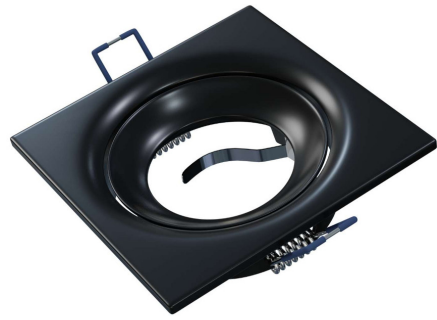

LED HOUSE

enlightening
spaces®

Valaisimen kehys TORN musta IP20

Tuotekoodi 18224

Kotelointiluokka	IP20
Pituus	90.0mm
Leveys	90.0mm
Korkeus	26.0mm
Asennusaukon halkaisija	65mm
Rungon väri	musta
Rungon materiaali	alumiini