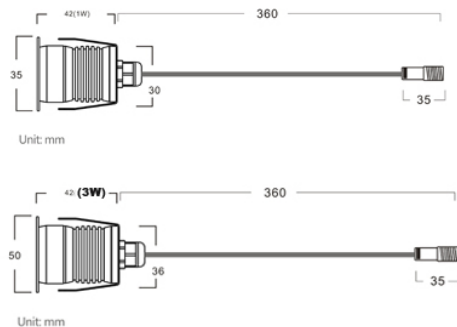

REVAL BULB

LED Terassivalaisin REVAL BULB Vichy valkoinen pyöreä 12V 3W 220lm 30° IP67 830

Tuotekoodi 18274

Uppoasennettava terassivalaisin ulkokäyttöön. Lisää kodin puutarhaan viihtyisän tunnelman ja sopii erityisen hyvin terasseille tunnelmavalaukukseksi.

Tämän terassivalaisimen voi asentaa sekä lattiaan että seinään. IP67-suojaluokka takaa, että valaisin kestää erilaisia sääolosuhteita säilyttäen samalla pitkän käyttöikänsä.

Tarvittavan virtalähteen löydät LED Housen tuotevalikoimasta.

Valaise maailmasi LED-talon ammattilaisten avulla - [katso projektiportfoliomme täältä!](#)

Väriämpötila	lämmin valkoinen 3000K
Valovirta	220luumenia
Valaistusteho lm79	73lm/W
Takuu	3 vuotta
Valonlähde	OSRAM LED
Brändi	REVAL BULB
Syöttöjännite	12V
Teho	3W
Maksimiteho	3W
Linssin kulma	30°
Cri	80
Sdcm - macadam ellipses	6
Kotelointiluokka	IP67
Käyttöikä	25000h
Korkeus	42.0mm
Halkaisija	50.0mm
Asennusaukon halkaisija	36mm
Paketissa	1kpl
Laatikossa	180kpl
Rungon väri	valkoinen
Rungon materiaali	alumiini
Muoto	pyöreä
Käyttöympäristö	ulkokäyttöön
Käyttölämpötila	-25 ~ +45°C
Sertifikaatit	CE
Energialuokka	