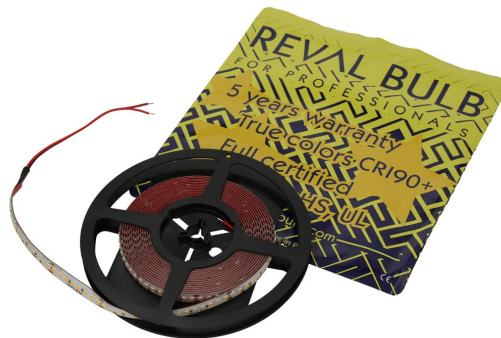

# REVAL BULB

## LED-valonauha REVAL BULB 240LED 1m Katkaistavissa jokaisen LEDin kohdalta 24V 14.4W 1550lm 120° IP20 930

Tuotekoodi 18276

Väriämpötila	lämmin valkoinen 3000K
Valovirta	1550lumenia
Valaistusteho lm79	108lm/W
Takuu	5 vuotta
Valonlähde	SANAN LED
Led-siru	SMD2835
Brändi	<a href="#">REVAL BULB</a>
Syöttöjännite	24V
Teho	14.4W
Maksimiteho	14.4W
Linssin kulma	120°
Cri	90
Sdcm - macadam ellipses	3
Kotelointiluokka	IP20
Käyttöikä	50000h
Llmf tm21	L70B50 @25°C 50.000h
Pituus	1000.0mm
Leveys	8.0mm
Korkeus	2.5mm
Minimipituus	6.3mm
Käyttöympäristö	sisäkäyttöön
Käyttölämpötila	-30 - +45°C
Sertifikaatit	CE,RoHS
Eprel	<a href="#">2367249</a>
Energialuokka	