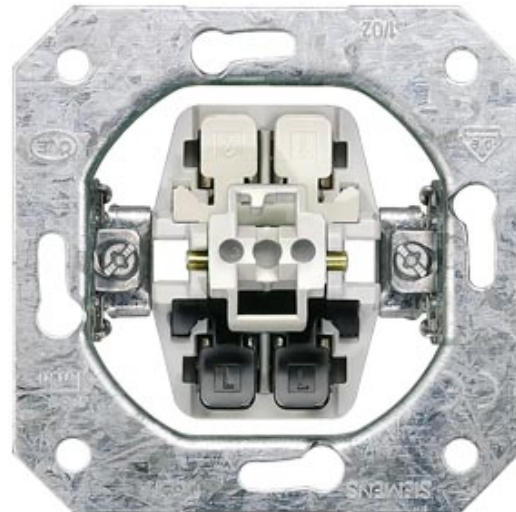

SIEMENS

Sisäosa SIEMENS Ristlüliti IP20

Tuotekoodi 18812

Brändi SIEMENS

Kotelointiluokka IP20